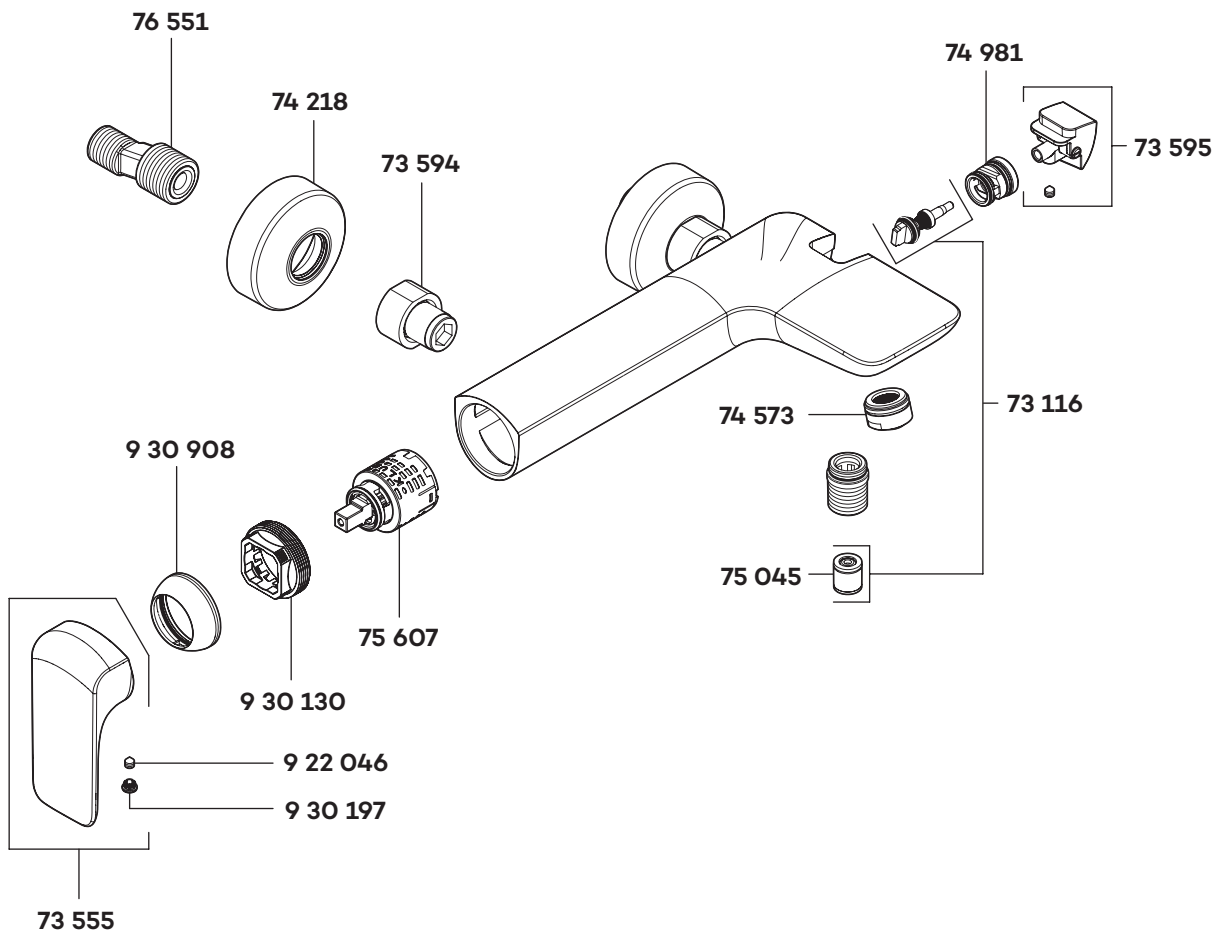

KLUDI AMEO

41671

A_4167175

41671

**Wannenfüll- und
Brause-Einhandmischer**

single lever bath- and shower mixer

ééngreeps bad-/douchemengkraan

73 116 Umstellung
73 555 Hebel AMEO
73 594 Wandarmaturenanschluss
73 595 Umstellgriff
74 218 Rosette
74 573 s-pointer M 24 x 1D
74 981 Umstellbuchse
75 045 Rückflussverhinderer
75 607 Steuereinheit
76 551 S-Anschluss mit Schalldämpfer
922 046 Gewindestift
930 130 Spanschraube
930 197 Markierungsstopfen
930 908 Abdeckkappe

diverter
lever for AMEO
#Wandarmaturenanschluss
lever for diverter
wall flange
s-pointer M 24 x 1D
diverter sleeve
back flow preventer (check valve)
control units
S-connection with sound absorber
threading lathe
screw
red/blue insert
cover cap

omstelling
greep voor AMEO
#Wandarmaturenanschluss
omstelgreep
rozet
s-pointer M 24 x 1D
omstelling mouw
terugslagklep
besturingseenheid
S-koppeling met geluiddemper
inbus schroef
spanschroef
markeringsstop
afdekkap