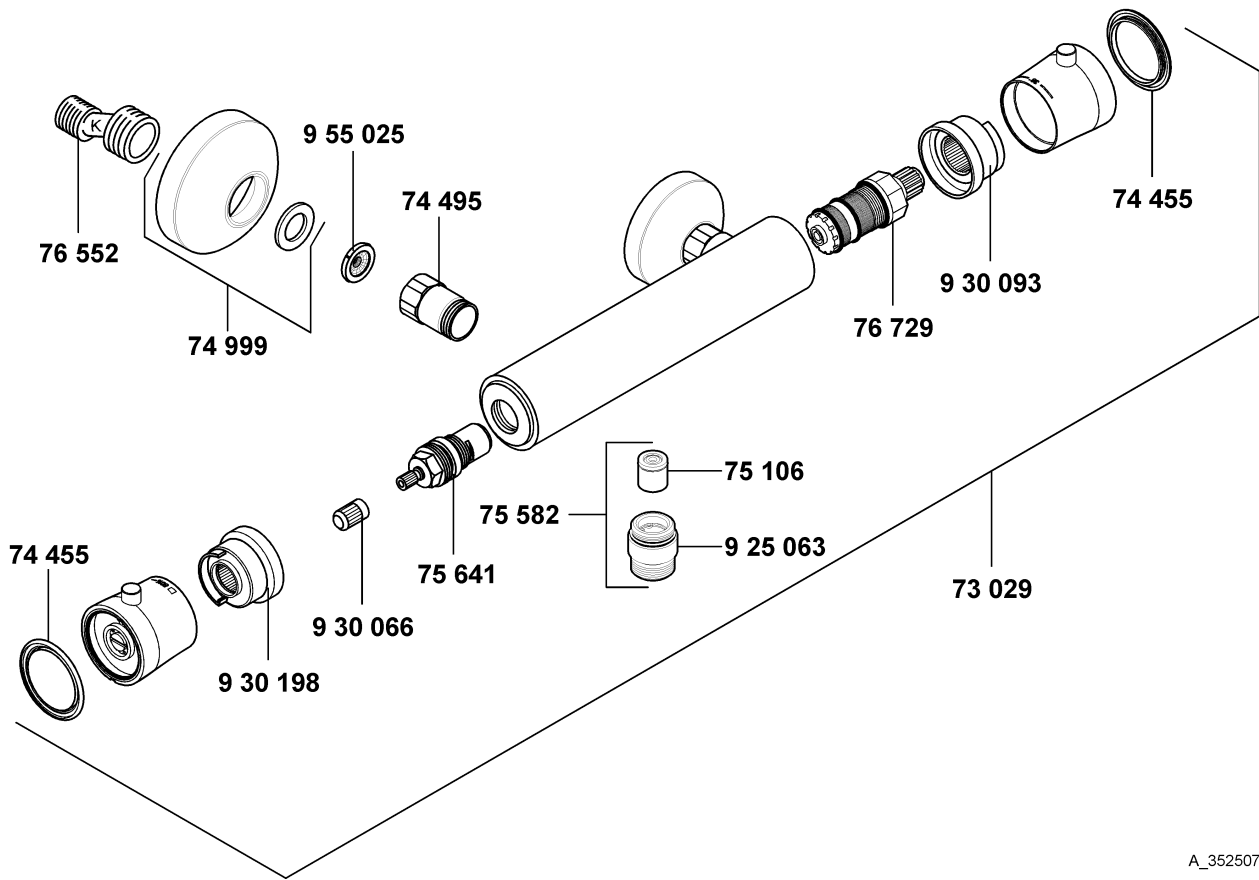

KLUDI BALANCE

35250

A_3525075

35250

Thermostat-Brausearmatur DN 15

thermostat-shower mixer DN 15

thermostatische douchemengkraan 1/2"

73 029 Griffset
 74 455 Kappe
 74 495 Wandarmaturanschluss
 74 999 Rosette
 75 106 Rückflussverhinderer
 75 582 Brauseanschlussnippel
 75 641 Keramik-Oberteil G 1/2, 180°
 76 552 S-Anschluss
 76 729 Temperaturregeleinheit
 925 063 Dichtung
 930 066 Riefenadapter
 930 093 Justierbuchse
 930 198 Justierbuchse
 955 025 Schmutzfangsieb

handle set
 cap
 wall-fitting connection
 wall flange
 back flow preventer (check valve)
 shower nipple
 ceramic headpart G 1/2, 180°
 S union
 temperature control valve
 washer
 rilled adapter
 sleeve
 sleeve
 dirt-catcher sieve

gropenset
 dop
 wandmengkraan aansluiting
 rozet
 terugslagklep
 douche-aansluitnippel
 keramisch bovendeel G 1/2, 180°
 S-koppeling
 temperatuurregeleenheid
 dichting
 adaptor met groef
 blokkeringshuls
 blokkeringshuls
 vuilvangzeef