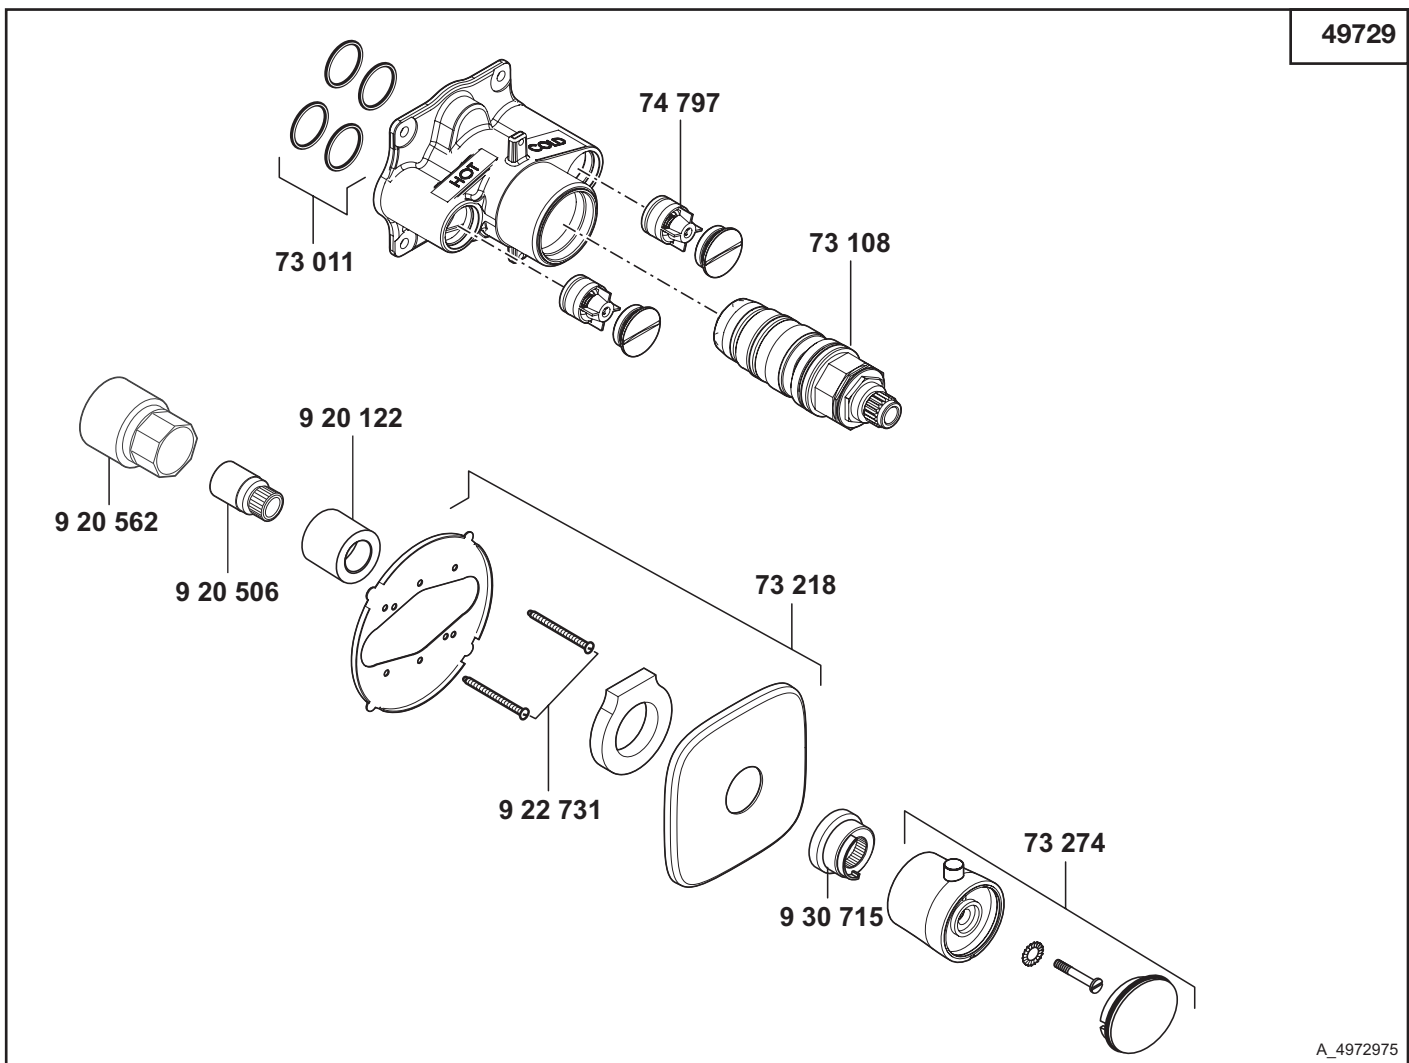

49729

A_4972975

49729	Unterputz-Thermostatarmatur	concealed-thermostat mixer	inbouw thermostaat
	73 011 Dichtungssatz	sealing set	set dichtingen
	73 108 Temperaturregeleinheit	temperature control valve	temperatuurregeleenheid
	73 218 Rosette	wall flange	rozet
	73 274 Thermostatgriff	handle	grep
	74 797 Rückflussverhinderer	back flow preventer (check valve)	terugslagklep
	920 122 Hülse	sleeve	huls
	920 506 Spindelverlängerung	spindel screw extension	spindelverlenging
	920 562 Kopfstückverlängerung	head piece extension	huls
	922 731 Schraube 40 mm	screw 40 mm	schroef 40 mm
	930 715 Justierbuchse	sleeve	blokkeringshuls