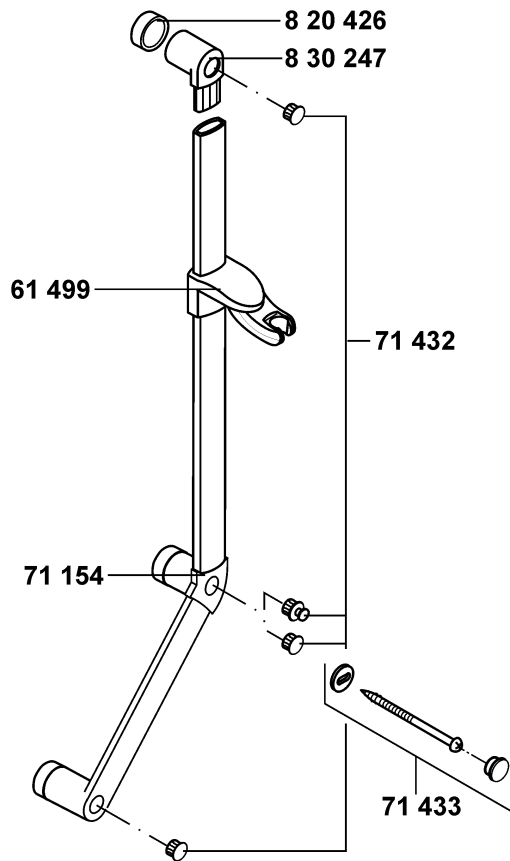

KLUDI SIRENA-CARE

61504

A_6150400

61504	Barrierefreie Brausestange	wall rail with integrated grab bars	veiligheidsglijstang
61 499	Gleitschieber	Glider	glijstuk
71 154	Winkelstück 135°	Angle piece 135°	hoekverbinding 135°
71 432	Zubehörtüte	accessories bag	zakje toebehoren
71 433	Befestigungssatz	assembling set	bevestigingsset
820 426	Adapterscheibe	Adapter pane	sierkap
830 247	Wandhalter	wall hook	wandhouder