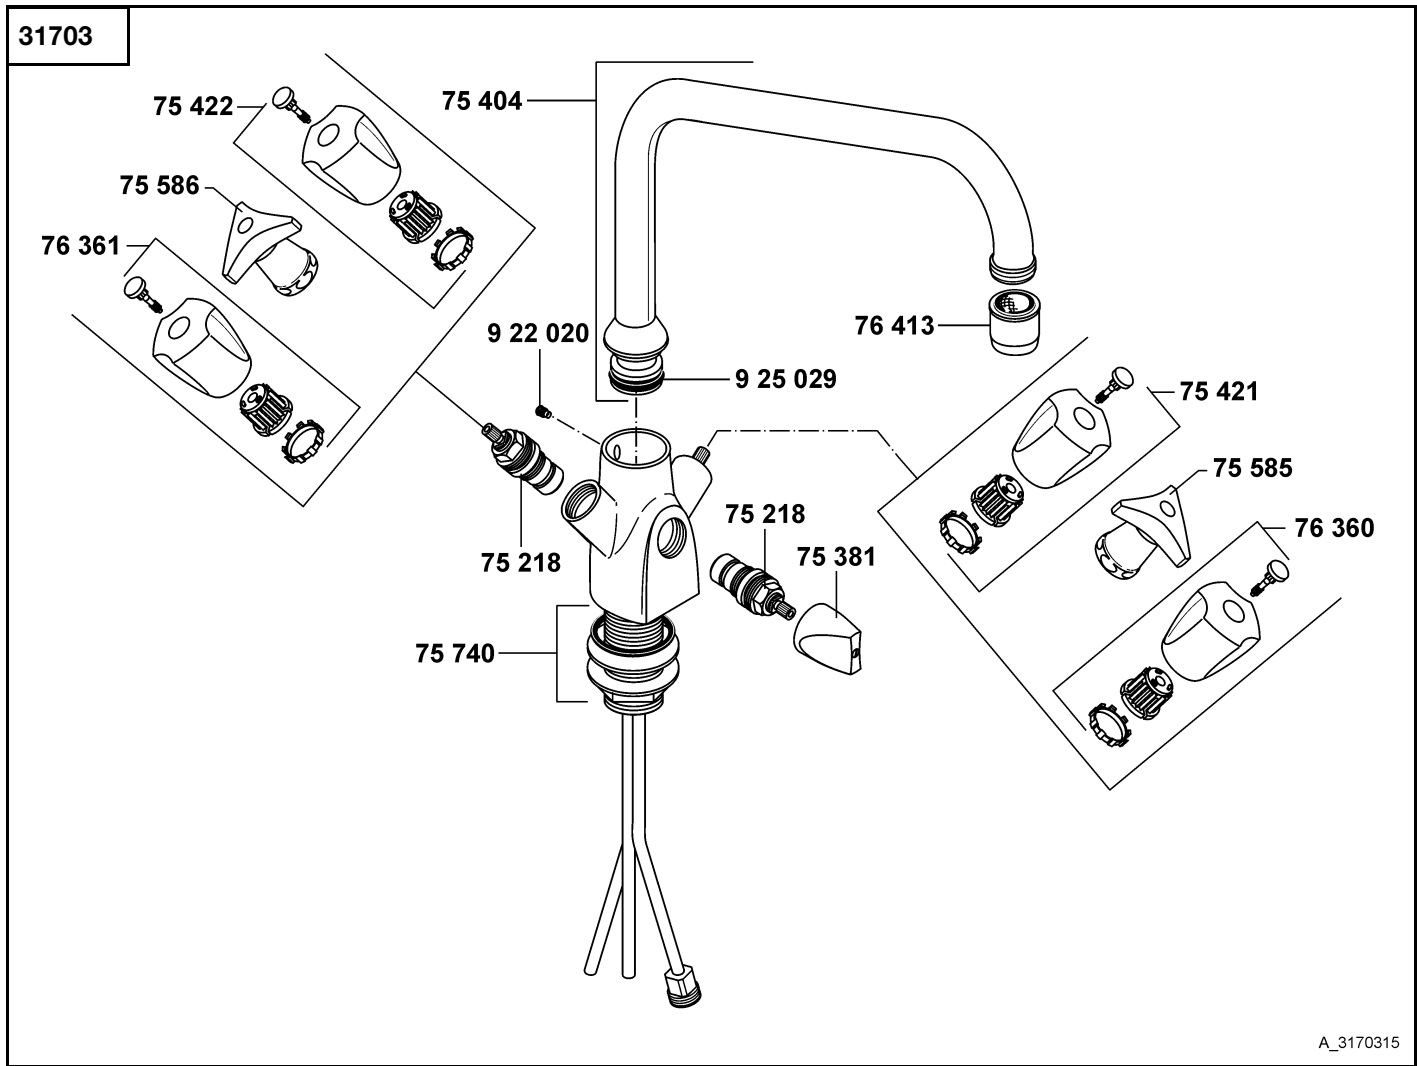

KLUDI STANDARD

A_3170315

31703	Spültisch-Multi-Armatur DN 8	Multi-sink mixer DN 8	Multi gootsteenmengkraan
75 218	Klassisches-Oberteil G 1/2	standard compression valve G 1/2	traditioneel bovendeel G 1/2
75 381	Umstellgriff	lever for diverter	omstelgreep
75 404	HU-Auslauf	HU-spout	HU-uitloop
75 421	Griff, Metall, kalt	handle, metal, cold	greep, metaal, koud
75 422	Griff, Metall, warm	handle, metal, hot	greep, metaal, warm
75 585	Griff, Metall, kalt	handle, metal, cold	greep, metaal, koud
75 586	Griff, Metall, warm	handle, metal, hot	greep, metaal, warm
75 740	Befestigungssatz	assembling set	bevestigingsset
76 360	Griff, Kunststoff, kalt	handle, plastic, cold	greep, kunststof, koud
76 361	Griff, Kunststoff, warm	handle, plastic, hot	greep, kunststof, warm
76 413	Cascade-Strahlregler M 22 x 1/A	Cascade-flow straightener M 22 x 1/A	cascade straalbreker M 22 x 1/A
922 020	Auslaufbefestigungsschraube	fastening screw for spout	bev. schroef voor uitloop
925 029	O-Ring	O-ring	o-ring