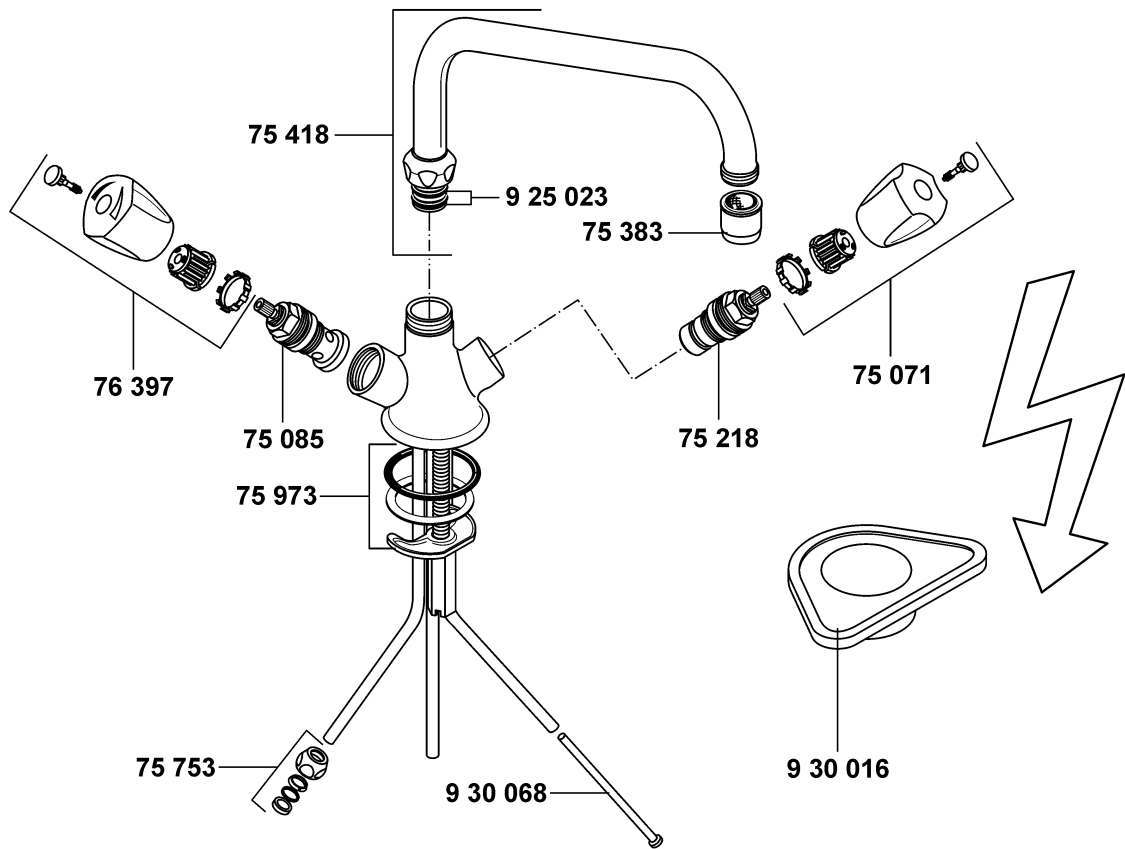

KLUDI STANDARD

31919

A_3191900

31919

Temperierarmatur für Waschtisch und Spüle DN 6

75 071 Absperngriff
 75 085 Temperieroberteil
 75 218 Klassisches-Oberteil G 1/2
 75 383 Strahlregler M 22 x 1
 75 418 HU-Auslauf 200 mm, ND
 75 753 Quetschverschraubung
 75 973 Befestigungsatz
 76 397 Temperiergriff
 925 023 O-Ring
 930 016 Montageplatte
 930 068 Drosselschlauch

temperature regulating mixer for basin and sink DN 6

shut-off handle
 temperature control valve
 standard compression valve G 1/2
 flow straightener M 22 x 1
 HU-spout 200 mm, ND
 compression joint
 assembling set
 temperature control handle
 O-ring
 installation aid
 reducer pipe

Temper mengkraan voor wastafel en spoelbak

greep open-dicht
 bovendeel voor lage druk
 traditioneel bovendeel G 1/2
 straalbreker M 22 x 1
 HU-uitloop 200 mm, LD
 klemkoppeling
 bevestigingsset
 greep voor lage druk
 o-ring
 montageplaat
 reduceerslang