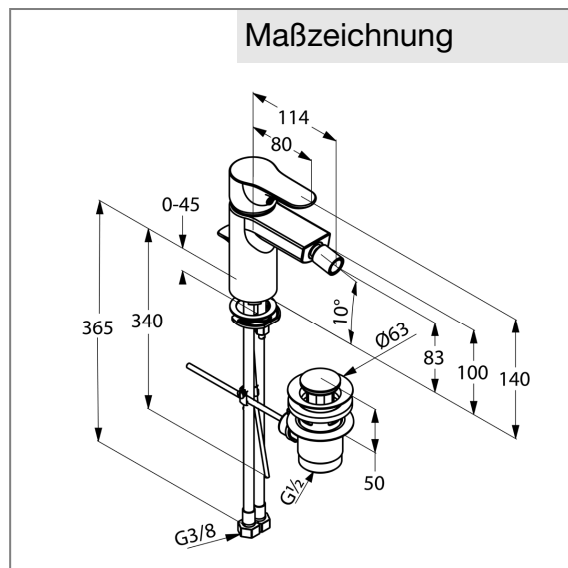

Produkt: **KLUDI OBJEKTA Bidet-Einhandmischer DN 15**

Artikel-Nr.: **324160575**

Artikeltext

Bidet-Einhandmischer DN 15
 geschlossener Hebel
 Einlochmontage
 Keramik-Kartusche mit Heißwasserbegrenzung
 Kugelgelenk mit Strahlregler M 18,5 x 1
 Durchflussmenge 8,2 l/min bei 3 bar
 Schnell-Montagesystem
 flexible Anschlüsse G 3/8
 Ablaufgarnitur G 1 1/4
 Geräuschgruppe I, P-IX 28193/IZ

Oberfläche:
 05 chrom

Produktabbildung

Ausschreibungstext

Einlocharmatur, Hersteller KLUDI GmbH & Co. KG
 KLUDI OBJEKTA Art. Nr. 324160575
 Ausführung wie folgt: Bidet-Einhandmischer, DN 15 / PN 10, aus Messing verchromt, geschlossener Hebel aus Metall verchromt, mit Ablaufgarnitur G 1 1/4 Zugstange und Zugknopf verchromt, Keramik-Kartusche K-35 mit Heißwasserbegrenzung, Strahlregler M 18,5 x 1 mit Kugelgelenk, Durchflussmenge 8,2 l/min bei 3 bar, flexible Anschlüsse G 3/8 mit Metallummantelung mit DVGW / W 270 Zulassung, Schnell-Montagesystem
 Geräuschverhalten nach DIN 4109 Geräuschgruppe I, P-IX 28193/IZ
 Abmessungen: Höhe gesamt: 140 mm, Auslaufhöhe: 83 mm, Ausladung: 114 mm, Hebellänge: 80 mm

Maßzeichnung

Durchflussdiagramm