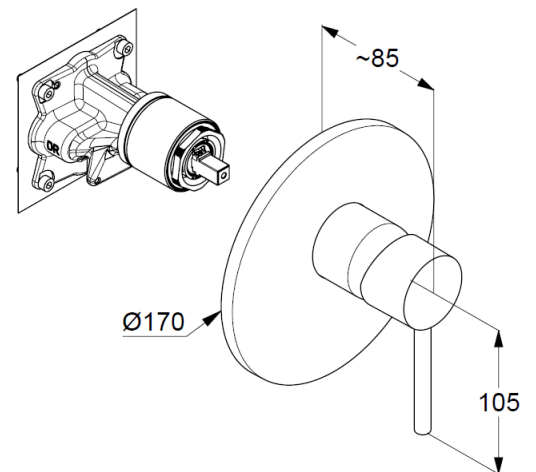

Technische Daten

KLUDI BOZZ
UP-Brause-Einhandmischer

Artikel- Nr.:
386553976

Oberfläche:
39 schwarz matt

Artikeltext
Hersteller KLUDI GmbH & Co. KG
Typ: KLUDI BOZZ
UP-Brause-Einhandmischer
Artikel- Nr.: 386553976
Unterputz-Brause-Armatur
Einhebelmischer
Feinbau-Set ohne Unterputz-Rohbau-Set
für Unterputzkörper KLUDI FLEXX.BOXX Art. Nr. 88011
Wandmontage
Feinbau-Set mit Funktionseinheit
geschlossener Hebel, Metall
Keramik-Kartusche mit Heißwasserbegrenzung
Durchflussmenge bei 3 bar = 25 l/ min.

Produktabbildung

Maßzeichnung

Durchflussdiagramm