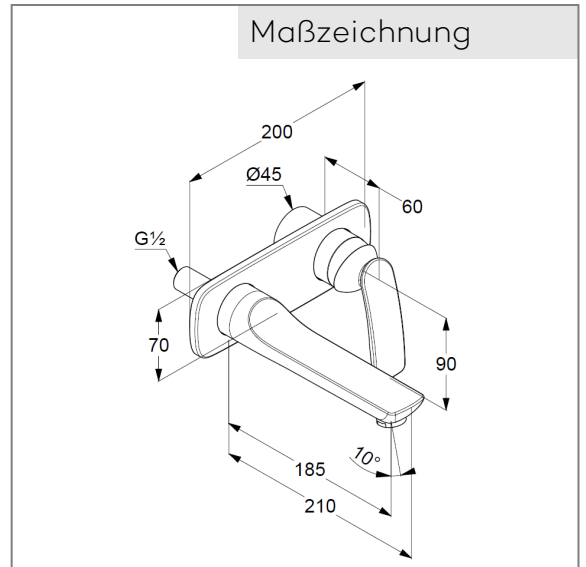

Technische Daten

Produkt: KLUDI BALANCE
Waschtisch Armatur
DN 15

Artikel-Nr.: 522469175

Oberfläche: 91 weiß/ chrom

Artikeltext

Hersteller KLUDI GmbH & Co. KG
Typ: KLUDI BALANCE Waschtisch-Armatur,
DN 15/ PN 10
Art. Nr. 522469175
Waschtisch-Armatur DN 15
Unterputz-Waschtisch-Armatur
Einhebelmischer
Feinbau-Set ohne Unterputz-Rohbau-Set 38243
Wandmontage
Fester Auslauf 185 mm
geschlossener Hebel, Metall
Strahlregler, S-Pointer M24 PCA
Keramik-Kartusche
Durchflussmenge bei 3 bar = 6 l/ min.

Produktabbildung

Maßzeichnung

Durchflussdiagramm