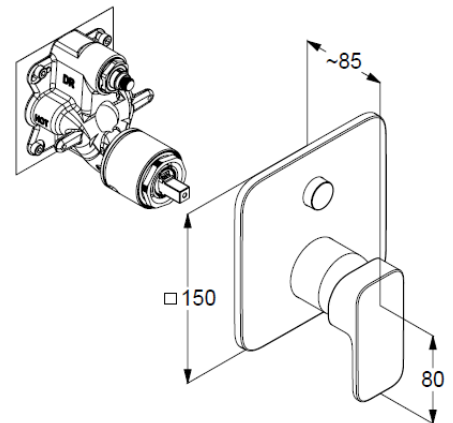

Maßzeichnung/ Dimensional drawing