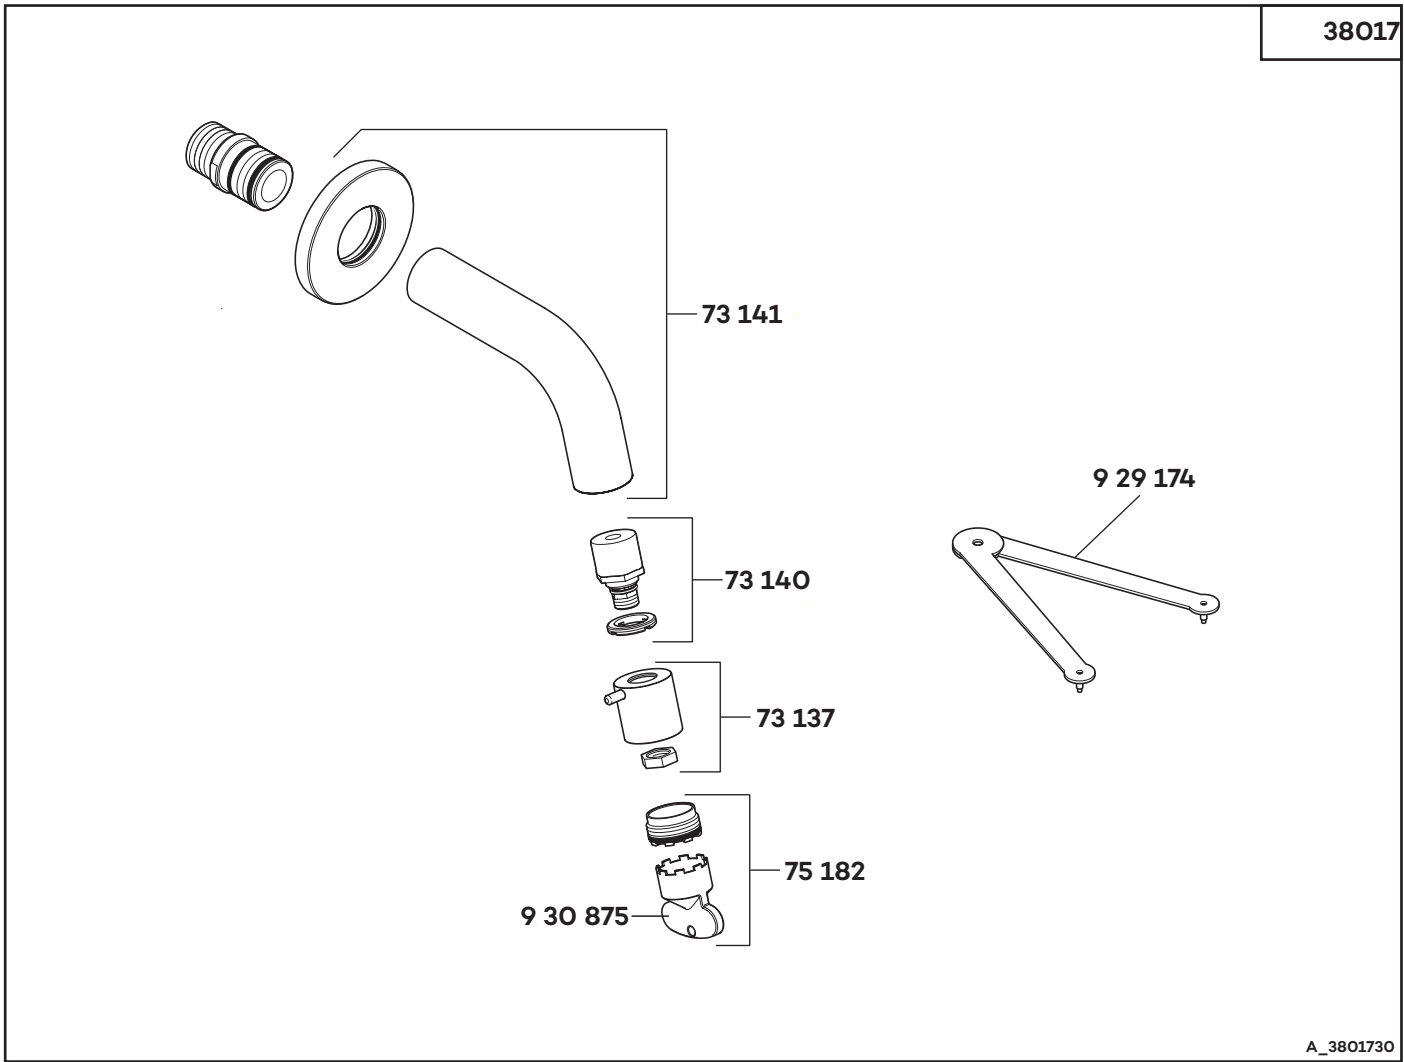

38017

A_3801730

38017	Wandauslaufventil DN 15	Wall-Mounted Pillar Tap DN 15	Toiletkraan Wand 1/2"
	73 137 Griff	handle	greep
	73 140 Keramik Oberteil	ceramic headpart	keramisch bovendeel
	73 141 Auslauf, komplett	spout	uitloop
	75 182 Cache-Strahlregler M 21,5 x 1	Cache jet-spray regulator M 21,5 x 1	Cache straalbreker M 21,5 x 1
	929 174 Spanschraubenschlüssel	spanner	sleutel voor spanschroef
	930 875 Schlüssel für Strahlregler	key for aerator	sleutel voor straalbreker