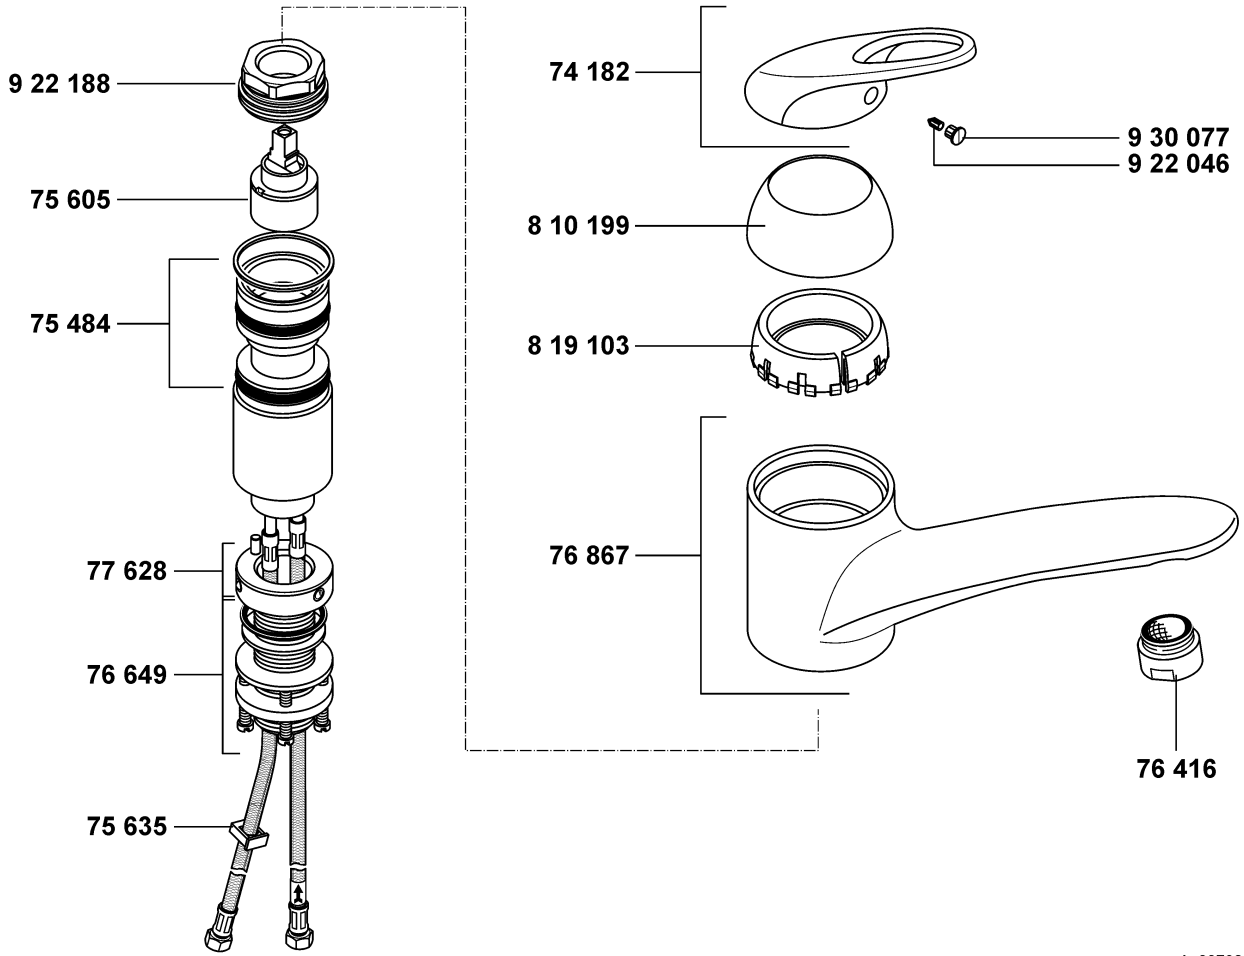

# KLUDI KOMET

33798

A\_3379862

33798

Spültisch-Bajonett-Einhandmischer DN 10

single-lever sink mixer bayonette DN 10

ééngreeps gootsteenmengkraan  
Bajonet 3/8"

74 182 Hebel  
75 484 Dichtungssatz  
75 605 Kartusche  
75 635 Auszugsbegrenzung  
76 416 Cascade-Strahlregler M 24 x 1/A  
76 649 Befestigungssatz  
76 867 Auslauf  
77 628 Gewindeschaft  
8 10 199 Abdeckkappe  
8 19 103 Klemmstück  
9 22 046 Gewindestift  
9 22 188 Spanschraube  
9 30 077 Markierungsstopfen

lever  
sealing set  
cartridge  
limited extension  
Cascade-flow straightener M 24 x 1/A  
assembling set  
spout  
threaded shaft  
cover cap  
clamping piece  
threading lathe  
screw  
red/blue insert

hendel  
set dichtingen  
cartouche  
uittrek-begrenzing  
cascade straalbreker M 24 x 1/A  
bevestigingsset  
uitloop  
Draatschacht  
afdekkap  
klemstuk  
inbus schroef  
spanschroef  
markeringsstop