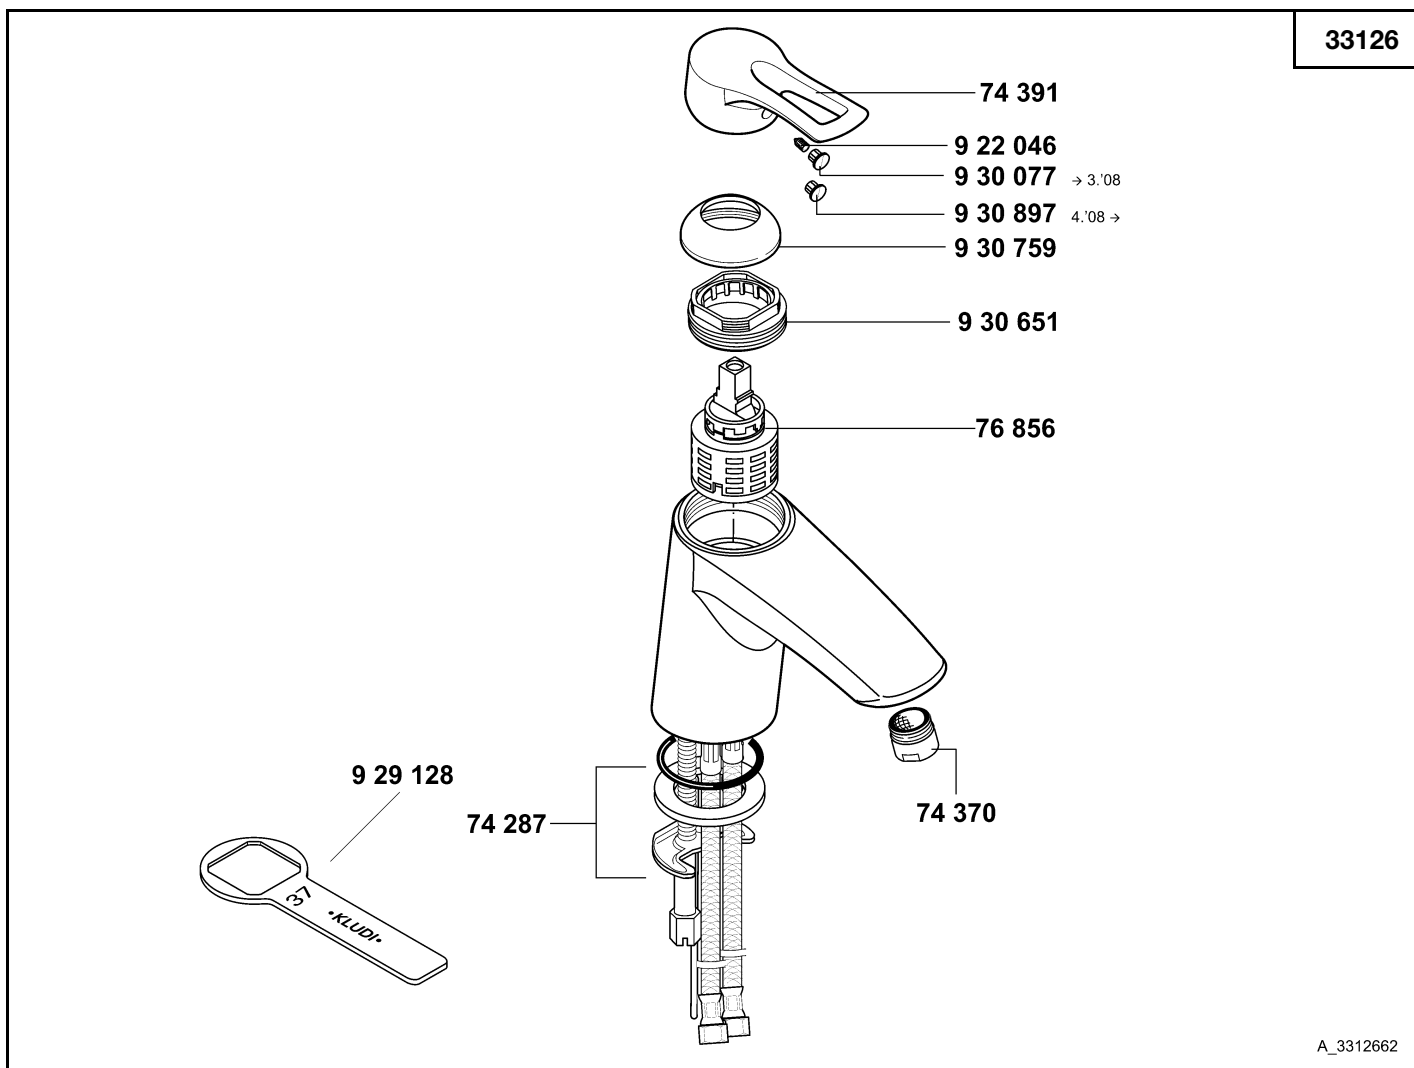

33126

A\_3312662

33126	Waschtisch-Einhandmischer DN 10	single lever basin mixer DN 10	ééngreeps wastafelmengkraan 3/8"
74 287	Befestigungssatz	assembling set	bevestigingsset
74 370	s-pointer Luftsprudler M 24 x 1	s-pointer aerator M 24 x 1	s-pointer perlator M 24 x 1
74 391	Hebel, KLUDI MX	lever, KLUDI MX	hendel, KLUDI MX
76 856	Kartusche	cartridge	cartouche
922 046	Gewindestift	threading lathe	inbus schroef
929 128	Spannschraubenschlüssel	spanner	sleutel voor spanschroef
930 077	Markierungsstopfen	red/blue insert	markeringsstop
930 651	Spannschraube	screw	spanschroef
930 759	Abdeckkappe	cover cap	afdekkap
930 897	Markierungsstopfen	red/blue insert	markeringsstop