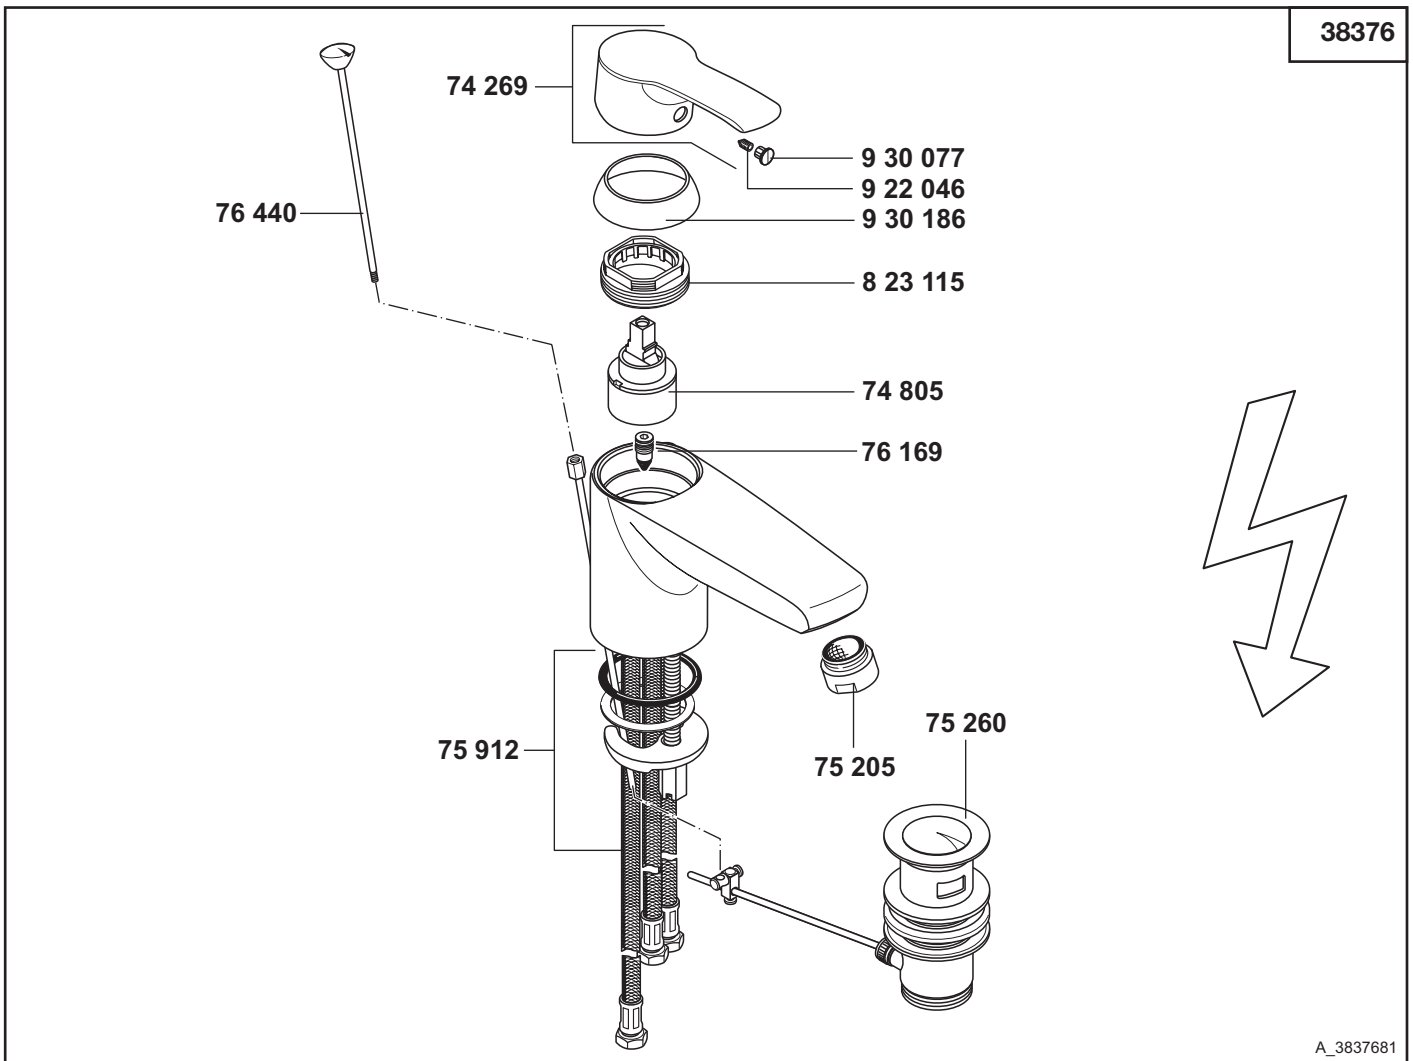

38376

A\_3837681

38376	Waschtisch-Einhandmischer DN 10	single lever basin mixer DN 10	ééngreeps wastafelmengkraan 3/8"
74 269	Hebel, KLUDI MARIS	lever for KLUDI MARIS	hendel, KLUDI MARIS
74 805	Steuereinheit K35	cartridge K35	cartouche K35
75 205	Strahlregler M 24 x 1	flow straightener M 24 x 1	straalbreker M 24 x 1
75 260	Ablaufgarnitur	pop up waste	afvoergarnituur
75 912	Befestigungssatz	assembling set	bevestigingsset
76 169	Durchflussbegrenzer	flow restrictor	doorstroombegrenzer
76 440	Zugstange geteilt	lift rod, separated	trekstang, gedeeld
823 115	Spannschraube	screw	spanschroef
922 046	Gewindestift	threading lathe	inbus schroef
930 077	Markierungsstopfen	red/blue insert	markeringsstop
930 186	Abdeckkappe	cover cap	afdekkap