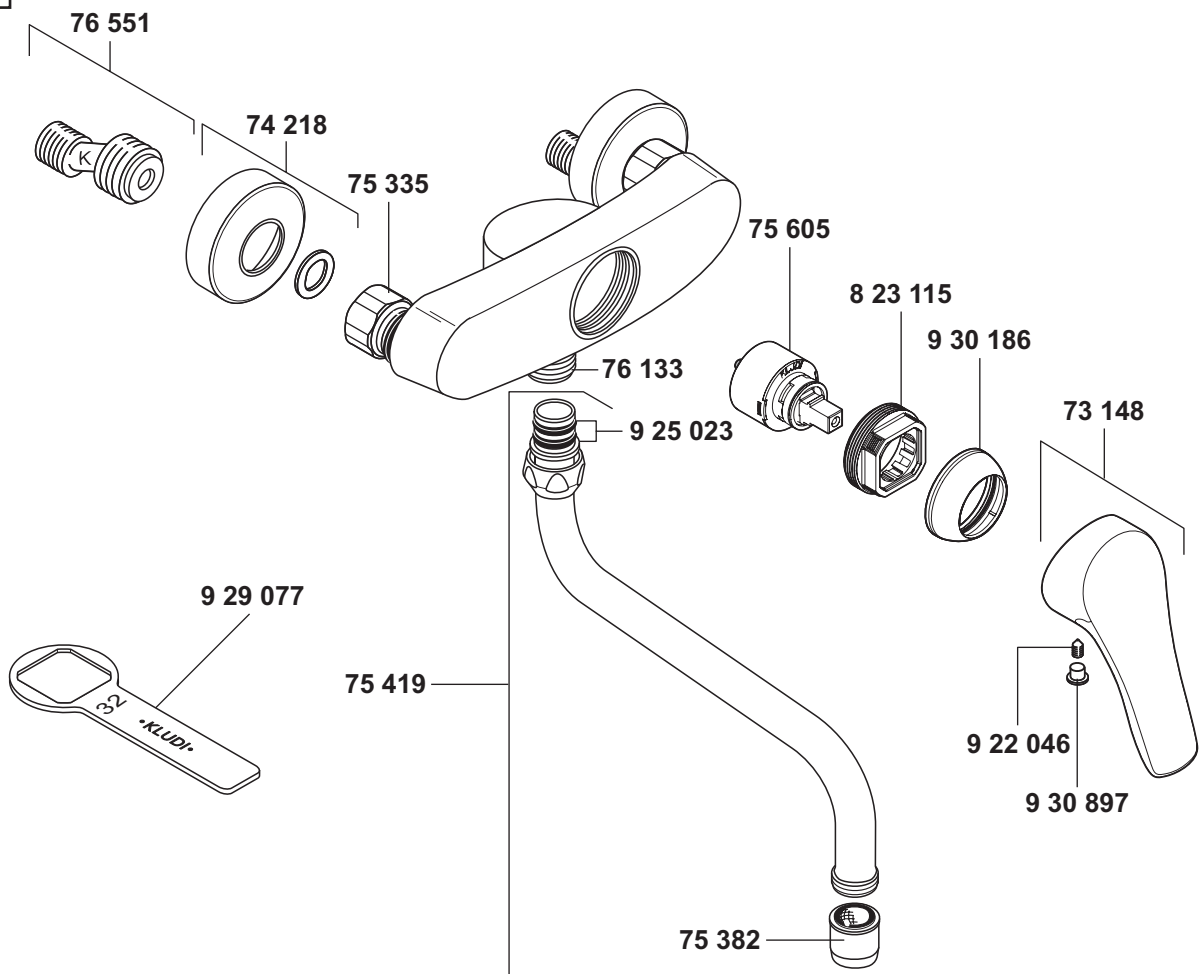

KLUDI TERCIO

38964

A_3896475

38964

Spültisch-Wand-Einhandmischer DN 15

single lever wall sink mixer DN 15

ééngreeps wandgootsteenmengkraan 1/2"

73 148 Hebel, KLUDI TERCIO
 74 218 Rosette
 75 335 Wandarmaturanschluss
 75 382 Luftsprudler
 75 419 S-Auslauf 200 mm
 75 605 Kartusche
 76 133 Anschlussnippel
 76 551 S-Anschluss mit Schalldämpfer
 823 115 Spannschraube
 922 046 Gewindestift
 925 023 O-Ring
 929 077 Armaturenschlüssel
 930 186 Abdeckkappe
 930 897 Markierungsstopfen

lever for KLUDI TERCIO
 wall flange
 wall-fitting connection
 aerator
 S-spout 200 mm
 cartridge
 connecting nipple
 S-connection with sound absorber
 screw
 threading lathe
 O-ring
 fastening tool
 cover cap
 red/blue insert

greep voor KLUDI TERCIO
 rozet
 wandmengkraan aansluiting
 perlator
 S-uitloop 200 mm
 cartouche
 aansluitnippel
 S-koppeling met geluiddemper
 spanschroef
 inbus schroef
 o-ring
 sleutel
 afdekkap
 markeringsstop