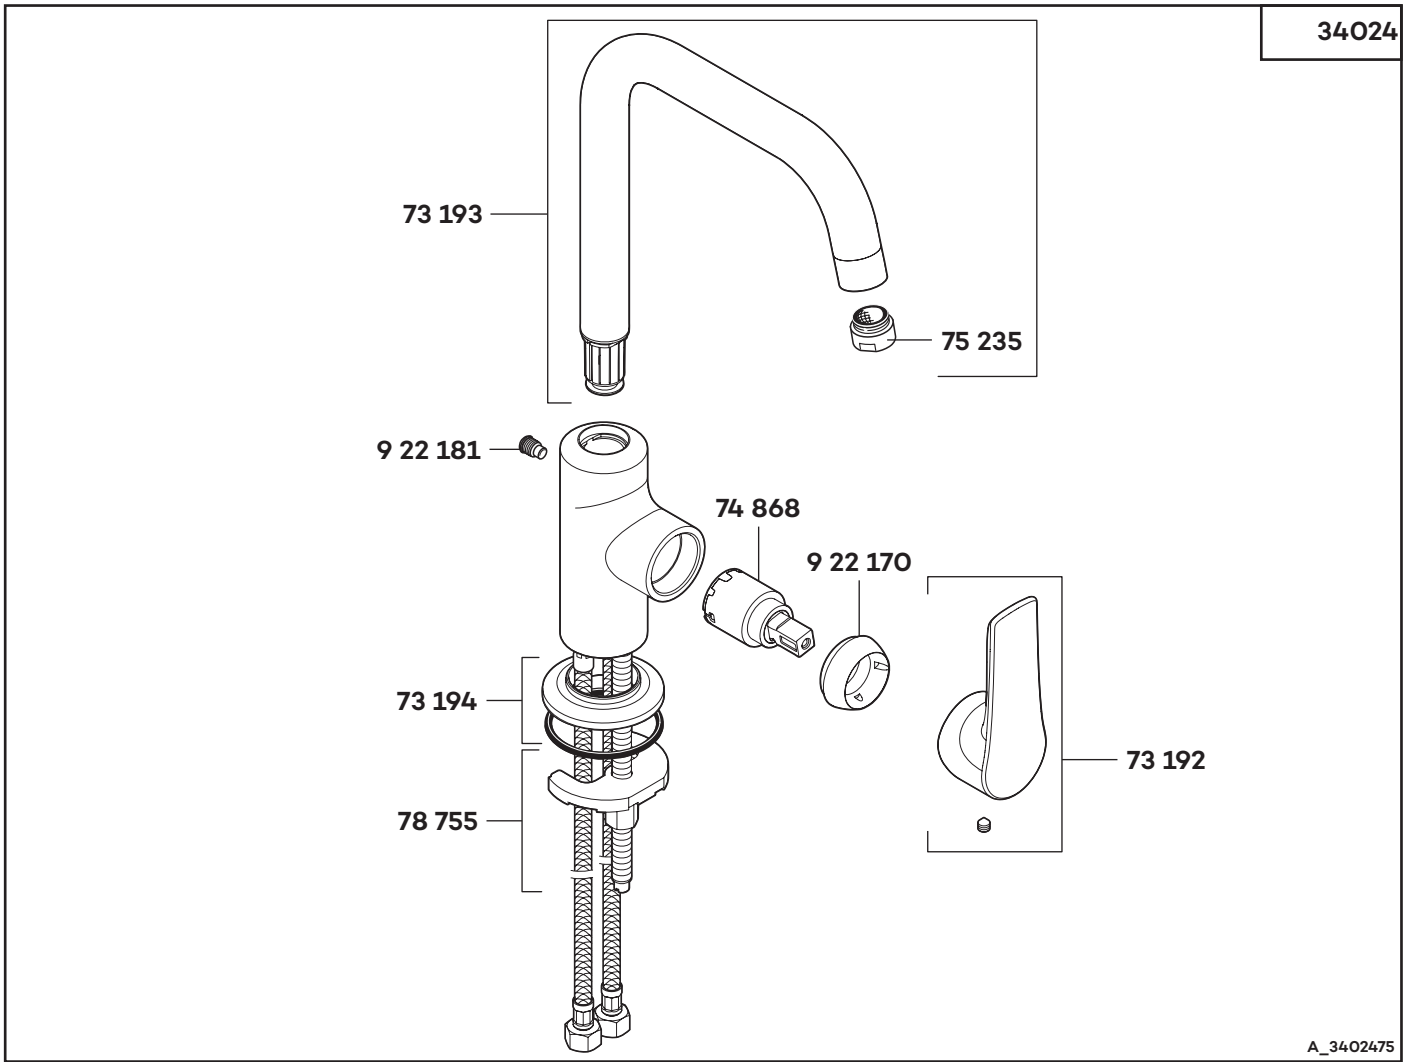

34024

A\_3402475

34024	Waschtisch-Einhandmischer DN 15	single lever basin mixer DN 15	ééngreeps wastafelmengkraan 1/2"
73 192	Hebel	lever	hendel
73 193	Auslauf, komplett	spout	uitloop
73 194	Rosette, komplett	wall flange	rozet
74 868	Kartusche K 25	cartridge K 25	cartouche K 25
75 235	Strahlregler HC TT M 18 x 1,5 ltr.	flow straightener HC TT M 18 x 1,5 ltr.	straalbreker HC TT M 18 x 1,5 ltr.
78 755	Befestigungssatz	assembling set	bevestigingsset
922 170	Spannschraube	screw	spanschroef
922 181	Schraube	screw	schroef