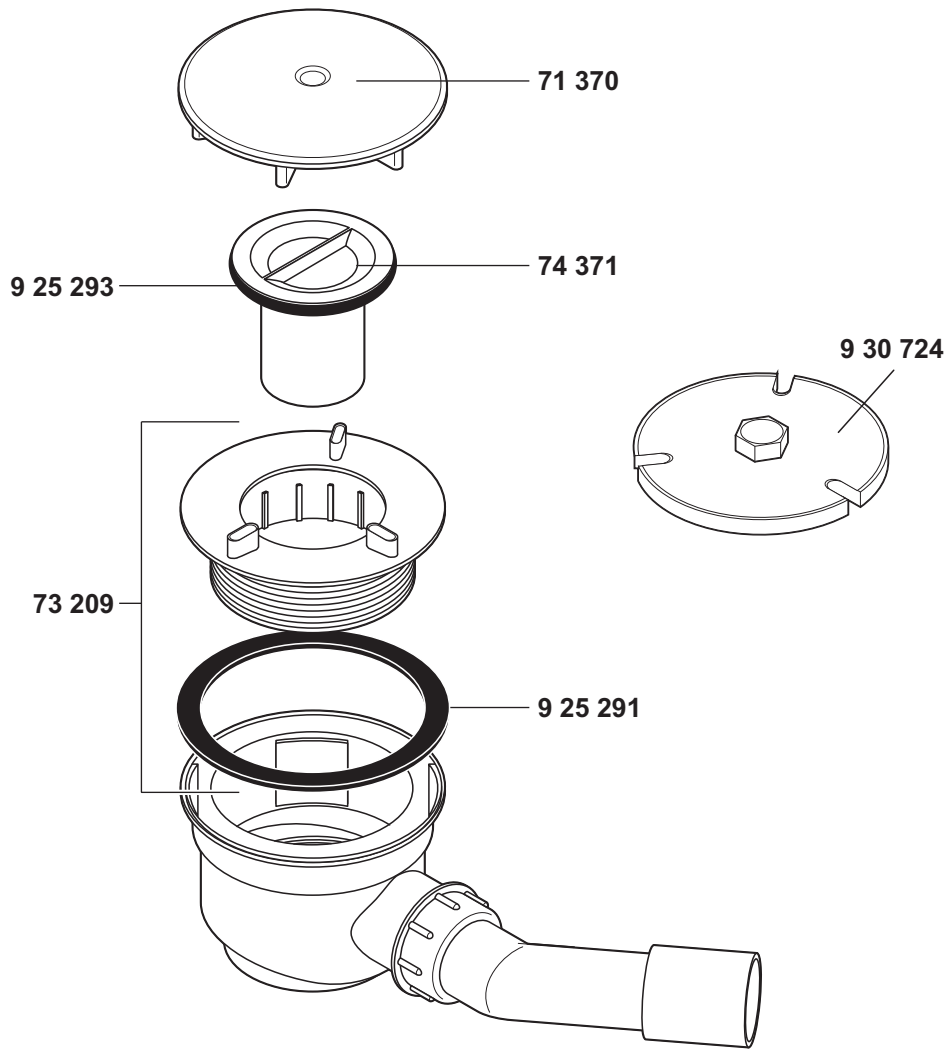

KLUDI TASSO 90

21098

21098	Ablaufgarnitur mit Feinbau-Set	waste set with visible parts	afvoergarnituur met afmontageset
	71 370 Feinbau-Set	trim set	afmontageset
	73 209 Befestigungsmutter	assembling nut	bevestigingsmoer
	74 371 Tauchrohr	drain pipe	duikpijp
	925 291 Dichtung	washer	dichting
	925 293 O-Ring	O-ring	o-ring
	930 724 Armaturenschlüssel	fastening tool	sleutel