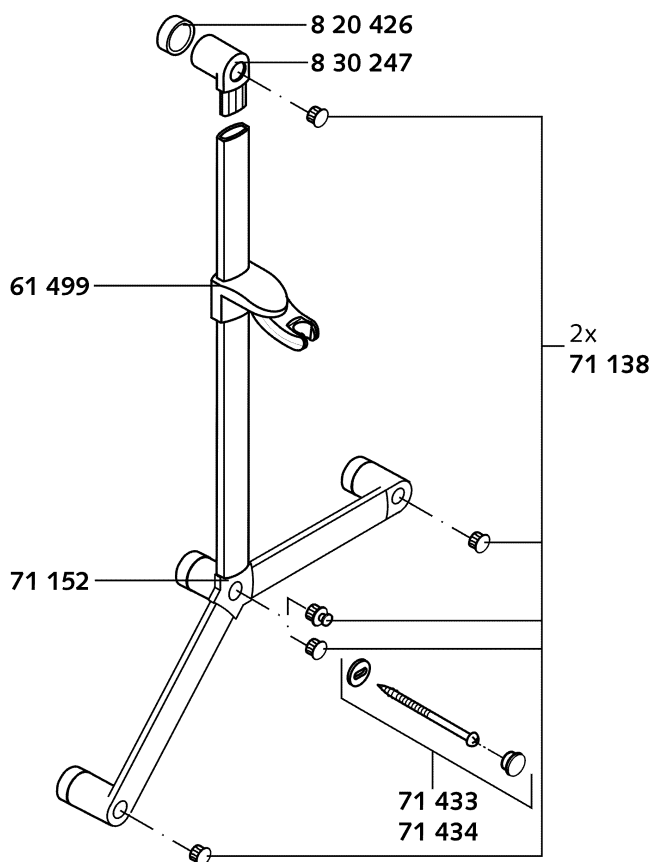

KLUDI SIRENA-CARE

61502

A_6150200

61502

Barrierefreie Brausestange

wall rail with integrated grab bars

veiligheidsglijstang

61 499 Gleitschieber
 71 138 Zubehörtüte
 71 152 Winkelstück 90° + 135°
 71 434 Befestigungssatz
 820 426 Adapterscheibe
 830 247 Wandhalter

Glider
 accessories bag
 Angle piece 90° + 135°
 assembling set
 Adapter pane
 wall hook

glijstuk
 zakje toebehoren
 hoekverbinding 90° + 135°
 bevestigingsset
 sierkap
 wandhouder