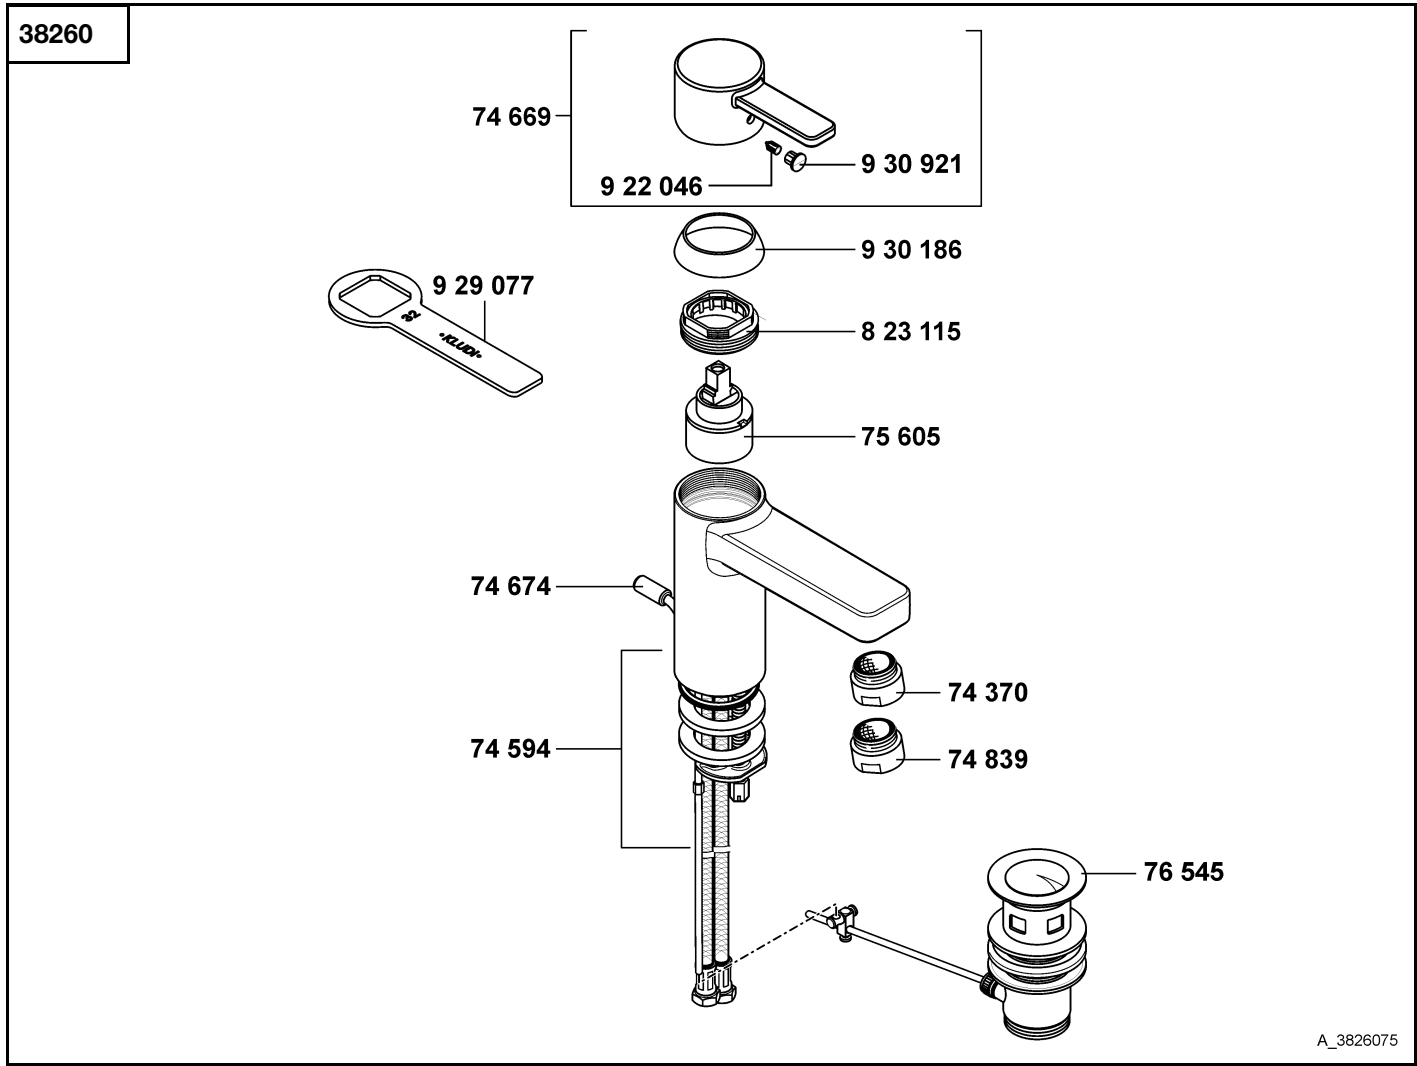

# KLUDI ZENTA

38260	Waschtisch-Einhandmischer DN 10	single lever basin mixer DN 10	ééngreeps wastafelmengkraan 3/8"
74 370	s-pointer Luftsprudler M 24 x 1	s-pointer aerator M 24 x 1	s-pointer perlator M 24 x 1
74 594	Befestigungssatz	assembling set	bevestigingsset
74 669	Hebel, komplett	lever	hendel
74 674	Zugstange	lift rod	trekstang
74 839	s-pointer Luftsprudler M 24 x 1/2	s-pointer aerator M 24 x 1/2	s-pointer perlator M 24 x 1/2
75 605	Kartusche	cartridge	cartouche
76 545	Ablaufgarnitur	pop up waste	afvoergarnituur
823 115	Spannschraube	screw	spanschroef
922 046	Gewindestift	threading lathe	inbus schroef
929 077	Armaturenschlüssel	fastening tool	sleutel
930 186	Abdeckkappe	cover cap	afdekkap
930 921	Markierungsstopfen	red/blue insert	markeringsstop