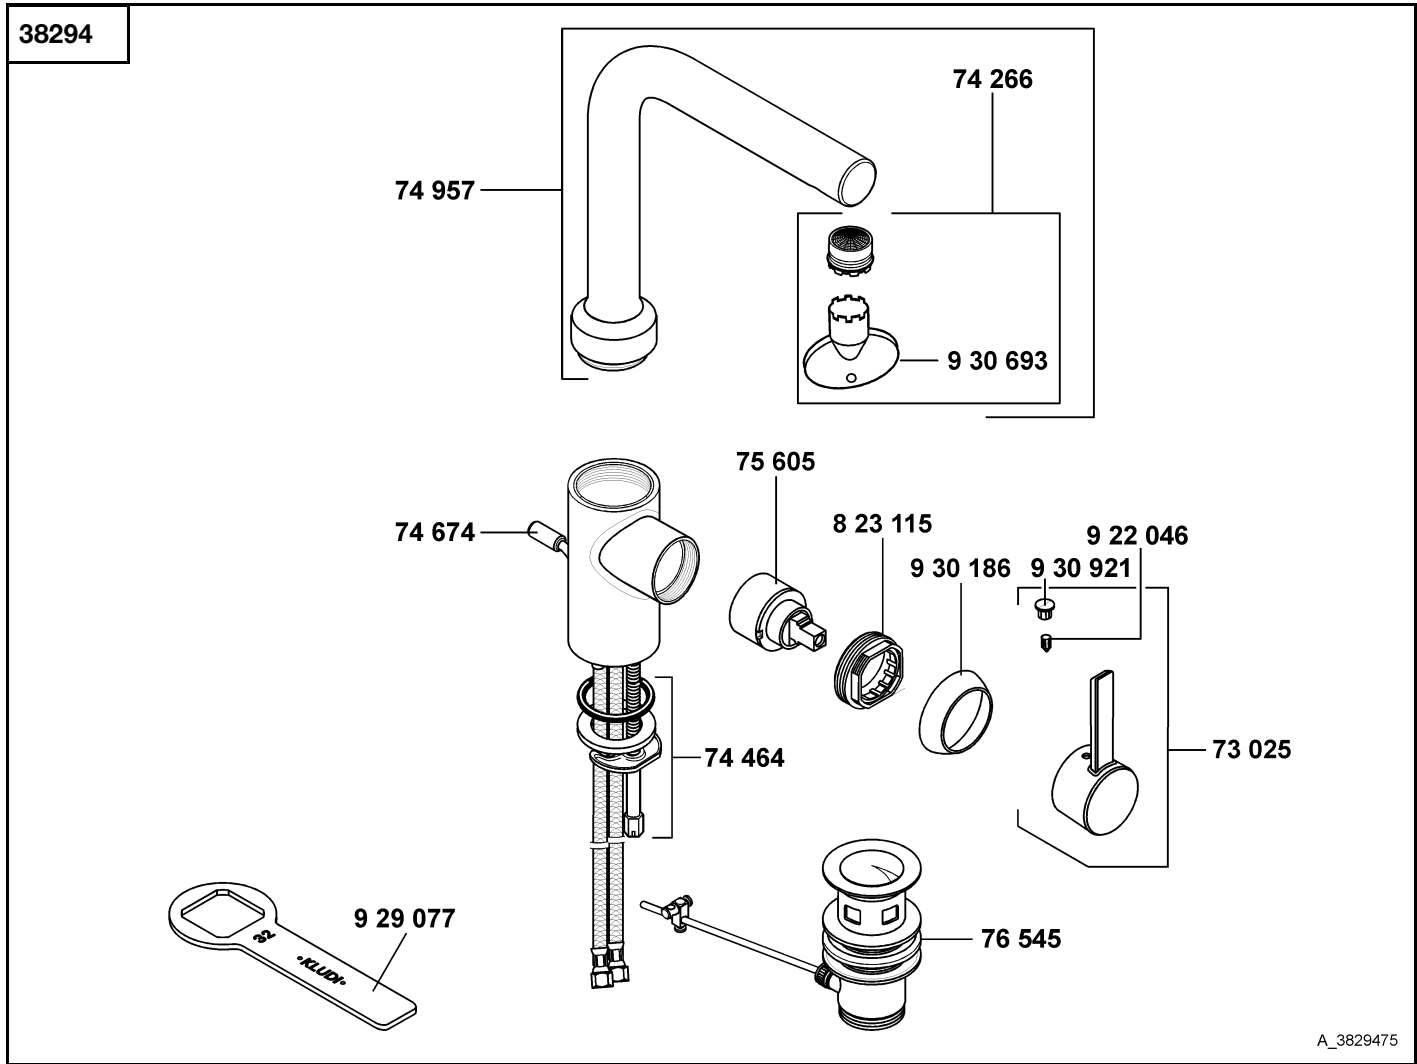

KLUDI ZENTA

A_3829475

38294	Waschtisch-Einhandmischer DN 10	single lever basin mixer DN 10	ééngreeps wastafelmengkraan 3/8"
	73 025 Hebel, komplett	lever	hendel
	74 266 PCA Cache-Luftsprudler M 16,5 x 1	PCA Cache aerator M 16,5 x 1	PCA Cache-perlator M 16,5 x 1
	74 464 Befestigungssatz	assembling set	bevestigingsset
	74 674 Zugstange	lift rod	trekstang
	74 957 Auslauf, komplett	spout	uitloop
	75 605 Kartusche	cartridge	cartouche
	76 545 Ablaufgarnitur	pop up waste	afvoergarnituur
	8 23 115 Spannschraube	screw	spanschroef
	9 22 046 Gewindestift	threading lathe	inbus schroef
	9 29 077 Armaturenschlüssel	fastening tool	sleutel
	9 30 186 Abdeckkappe	cover cap	afdekkap
	9 30 693 Schlüssel für Strahlregler	key for aerator	sleutel voor straalbreker
	9 30 921 Markierungsstopfen	red/blue insert	markeringsstop