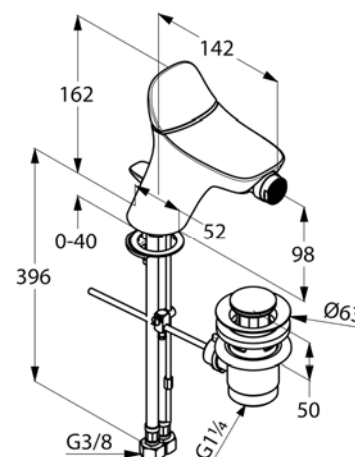

Produkt: **KLUDI AMBA Bidet-Einhandmischer DN 15 mit Ablaufgarnitur**

Artikel-Nr.: **532160575**

Artikeltext

Bidet-Einhandmischer DN 15
 geschlossener Hebel
 Einlochmontage
 Keramik-Kartusche
 Strahlregler M 24 x 1 mit Kugelgelenk
 Durchflussmenge 7,3 l/min bei 3 bar
 Schnell-Montagesystem
 flexible Anschlüsse G 3/8
 Ablaufgarnitur G 1 1/4

Oberfläche:
 05 chrom

Produktabbildung

Ausschreibungstext

Einlocharmatur, Hersteller Typ KLUDI GmbH & Co. KG
 KLUDI AMBA Art. Nr. 532160575

Ausführung wie folgt: Bidet-Einhandmischer, DN 15 / PN 10, aus Messing verchromt, geschlossener Hebel aus Metall verchromt, mit Ablaufgarnitur G 1 1/4 Zugstange und Zugknopf verchromt, Keramik-Kartusche K-28, Strahlregler M 24 x 1 mit Kugelgelenk, Durchflussmenge 7,3 l/min bei 3 bar, flexible Anschlüsse G 3/8 mit Metallummantelung mit DVGW / W 270 Zulassung, Schnell-Montagesystem

Abmessungen: Höhe gesamt: 162 mm, Auslaufhöhe: 98 mm, Ausladung: 142 mm

Maßzeichnung

Durchflussdiagramm