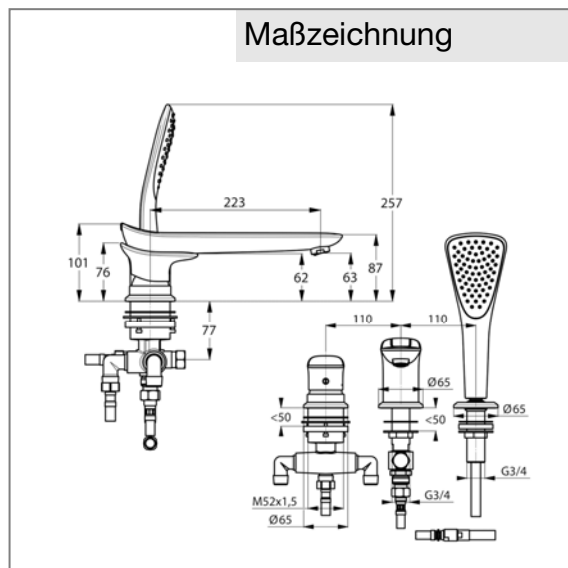

**Produkt:** KLUDI AMBA 3 Loch Wannenfüll- und Brause-Einhandmischer DN 15

**Artikel-Nr.:** 534470575

**Artikeltext**

3 Loch Wannenfüll- und Brause-Einhandmischer DN 15  
 Dreiloch-Fliesenrand- und Standmontage  
 geschlossener Hebel  
 Keramik-Kartusche mit Heißwasserbegrenzung  
 Strahlregler M 24 x 1  
 Durchflussmenge Wanne 28 l/min bei 3 bar  
 Durchflussmenge Brause 13,5 l/min bei 3 bar  
 autom. Umstellung: Brause/Wanne  
 eigensicher gegen Rückfließen  
 mit herausziehbaren KLUDI FIZZ 1 S Handbrause  
 Brauseschlauch G 1/2 x G 1/2 x 1500 mm  
 ohne Armaturenanschlusschläuche

Oberfläche:  
 05 chrom

**Produktabbildung**

**Ausschreibungstext**

Mehrlocharmatur, Hersteller KLUDI GmbH & Co. KG  
 KLUDI AMBA Art. Nr. 534470575  
 Ausführung wie folgt: 3 Loch Wannenfüll- und Brause-Einhandmischer, DN 15 / PN 10 zur Fliesenrand- und Standmontage, aus Messing verchromt, geschlossener Hebel aus Metall verchromt, Keramik Kartusche K-41 mit Heißwasserbegrenzung, Wanneneilauf mit Strahlregler M 24 x 1, Durchflussmenge Wanne 28 l/min bei 3 bar, Durchflussmenge Brause 13,5 l/min bei 3 bar, mit automatischer Umstellung Brause/Wanne, eigensicher gegen Rückfließen nach DIN EN 1717, mit herausziehbaren KLUDI FIZZ 1 S Handbrause mit Kalkschnellreinigung, mit starrem Brausehalter, Kunststoff verchromt, Brauseschlauch G 1/2 x G 1/2 x 1500 mm kunststoffummantelt mit Metalleffekt, Brauseanschluss G 1/2  
 Abmessungen: Höhe gesamt: 257 mm, Auslaufhöhe: 63 mm, Ausladung Auslauf: 223 mm  
 Armaturenanschlusschlauch KLUDI Art. Nr. 7544605-00 benötigte Menge 2 Stück nicht im Lieferumfang enthalten

**Maßzeichnung**

**Durchflussdiagramm**