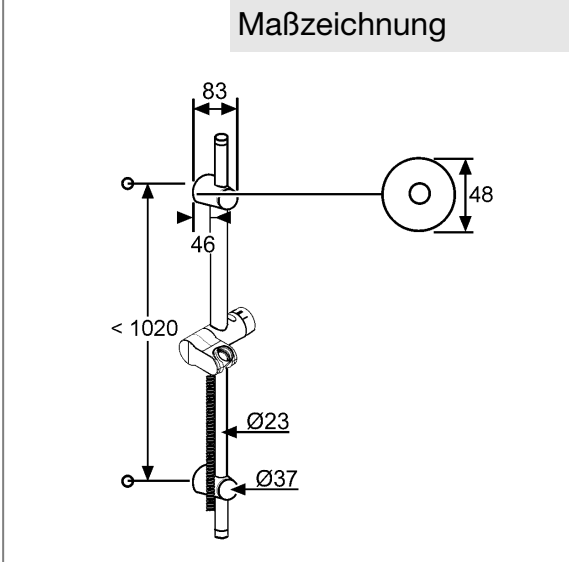

Produkt: **KLUDI A-QA v flexible Brausestange DN 15**

Artikel-Nr.: **6209505-00**

**Artikeltext**

flexible Wandstange DN 15  
 L = 1100 mm  
 Konsolen-Anpassung an vorhandene  
 Bohrlöcher bis 1020 mm  
 mit Druckastengleitschieber horizontal und  
 vertikal verstellbar  
 KLUDI SUPARAFLEX-Schlauch  
 kunststoffummantelt  
 mit Metalleffekt  
 mit konischen Muttern  
 G 1/2 x G 1/2 x 1600 mm

Oberfläche:  
 05 chrom

**Produktabbildung**

**Standardleistungstext**

Brausestange, Hersteller Typ KLUDI GmbH & Co KG KLUDI A-QA v flexible Wandstange Art. Nr. 6209505-00, DN 15, aus Messing / Kunststoff verchromt, Konsolenanpassung an vorhandene Bohrlöcher bis 1020 mm, mit Druckastengleitschieber horizontal und vertikal verstellbar, bei Verwendung des Verkürzungs-Set Art. Nr. 7043005-00 ist das Rohr oben individuell kürzbar, mit SUPARAFLEX- Brauseschlauch mit Metalloptik, verdrehsicher mit Abknickschutz, G 1/2 x 1/2 x 1600 mm mit konischen Muttern, ohne Verkürzungs-Set Art. Nr. 7043005-00, Optimale Funktion nur mit KLUDI Handbrausen garantiert, PN 5,

**Maßzeichnung**

**Tabelle**

T 1	T 2	T 3	T 4	T 5	Einh.	K-Nr.	Textergänzung
606	1 7	1 3	1 1			21	*
600	01	1 5	4 1	1		31	**
			7				

\* KLUDI GmbH & Co KG KLUDI A-QA v flexible Wandstange Art. Nr. 6209505-00  
 \*\* aus Messing / Kunststoff verchromt  
 \*\*\* nach DIN EN 1113