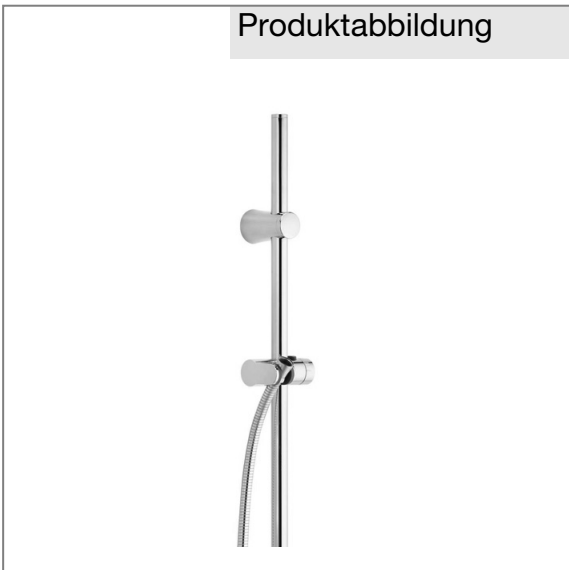

Produkt: **KLUDI A-QA v flexible Brausestange DN 15**

Artikel-Nr.: **6209505-00**

**Artikeltext**

flexible Wandstange DN 15  
 L = 1100 mm  
 Konsolen-Anpassung an vorhandene  
 Bohrlöcher bis 1020 mm  
 mit Druckastengleitschieber horizontal und  
 vertikal verstellbar  
 KLUDI SUPARAFLEX-Schlauch  
 kunststoffummantelt  
 mit Metalleffekt  
 mit konischen Muttern  
 G 1/2 x G 1/2 x 1600 mm

Oberfläche:  
 05 chrom

**Produktabbildung**

**Standardleistungstext**

Brausestange, Hersteller Typ KLUDI GmbH & Co KG KLUDI A-QA v flexible Wandstange Art. Nr. 6209505-00, DN 15, aus Messing / Kunststoff verchromt, Konsolenanpassung an vorhandene Bohrlöcher bis 1020 mm, mit Druckastengleitschieber horizontal und vertikal verstellbar, bei Verwendung des Verkürzungs-Set Art. Nr. 7043005-00 ist das Rohr oben individuell kürzbar, mit SUPARAFLEX- Brauseschlauch mit Metalloptik, verdrehsicher mit Abknickschutz, G 1/2 x 1/2 x 1600 mm mit konischen Muttern, ohne Verkürzungs-Set Art. Nr. 7043005-00, Optimale Funktion nur mit KLUDI Handbrausen garantiert, PN 5,

**Maßzeichnung**

**Tabelle**

T 1	T 2	T 3	T 4	T 5	Einh.	K-Nr.	Textergänzung
606	1 7	1 3	1 1			21	*
600	01	1 5	4 1	1		31	**
			7				

\* KLUDI GmbH & Co KG KLUDI A-QA v flexible Wandstange Art. Nr. 6209505-00  
 \*\* aus Messing / Kunststoff verchromt  
 \*\*\* nach DIN EN 1113