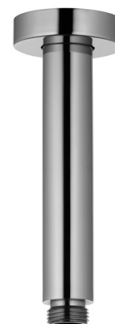

Produkt: **KLUDI A-QA Deckenauslass DN 15**

Artikel-Nr.: **6651505-00**

**Artikeltext**

Deckenauslass DN 15  
für Tellerkopfbrausen  
Ausladung 150 mm  
mit Schubrosette Ø 55 mm

Oberfläche:  
05 verchromt

**Standardleistungstext**

Brausearm, Hersteller Typ KLUDI GmbH & Co KG KLUDI A-QA Deckenauslass DN 15 Art. Nr. 6651505-00, DN 15, aus Messing verchromt, starrer Brausearm zur Deckenmontage für TELLERKOPFBRAUSE (Art. Nr. 6651005-00 / 6651105-00) mit Schubrosette Durchmesser Abdeckrosette in mm 55, Ausladung ges. in mm 180, ohne Kugelgelenk, PN 5,

**Produktabbildung**

**Maßzeichnung**

**Tabelle**

T 1	T 2	T 3	T 4	T 5	Einh.	K-Nr.	Textergänzung
612	1 4	1 1	1	5		21 31	* **

\* KLUDI GmbH & Co KG KLUDI A-QA DECKENAUSLASS 150 Art. Nr. 6651505-00  
\*\* aus Messing verchromt, DIN 50930-6