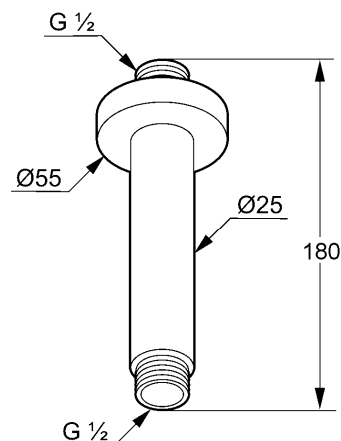

Produkt: **KLUDI A-QA Deckenauslass DN 15**

Artikel-Nr.: **6651505-00**

**Artikeltext**

Deckenauslass DN 15  
für Tellerkopfbrausen  
Ausladung 150 mm  
mit Schubrosette Ø 55 mm

Oberfläche:  
05 verchromt

**Standardleistungstext**

Brausearm, Hersteller Typ KLUDI GmbH & Co KG KLUDI A-QA Deckenauslass DN 15 Art. Nr. 6651505-00, DN 15, aus Messing verchromt, starrer Brausearm zur Deckenmontage für TELLERKOPFBRAUSE (Art. Nr. 6651005-00 / 6651105-00) mit Schubrosette Durchmesser Abdeckrosette in mm 55, Ausladung ges. in mm 180, ohne Kugelgelenk, PN 5,

**Produktabbildung**

**Maßzeichnung**

**Tabelle**

T 1	T 2	T 3	T 4	T 5	Einh.	K-Nr.	Textergänzung
612	1 4	1 1	1	5		21 31	* **

\* KLUDI GmbH & Co KG KLUDI A-QA DECKENAUSLASS 150 Art. Nr. 6651505-00  
\*\* aus Messing verchromt, DIN 50930-6