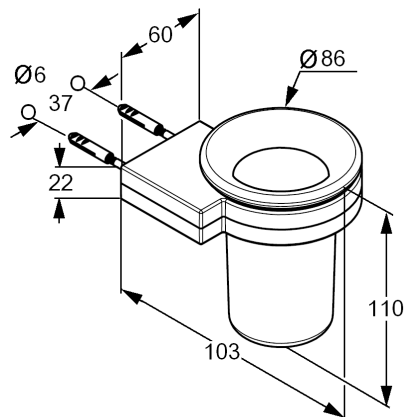

Produkt: **KLUDI A-XES Glashalter**

Artikel-Nr.: **4897505**

Artikeltext

Glshalter
 Wandmontage
 Mundspülglass aus satiniertem Glas
 mit Befestigungsmaterial
 Wandhalter drehbar

Oberfläche:
 05 chrom

Produktabbildung

Standardleistungstext

Ausstattungsgegenstand, Hersteller Typ KLUDI GmbH & Co KG KLUDI A-XES Glshalter Art. Nr. 4897505, Mundspülglass aus satiniertem Glas, Wandhalterung aus Metall verchromt, mit Befestigungsmaterial, zur Wandmontage, Wandhalter: wahlweise links/rechts montierbar,

Maßzeichnung

Tabelle

T 1	T 2	T 3	T 4	T 5	Einh.	K-Nr.	Textergänzung
765	1	9	3	1	St		*
	1	1	2	5			**

* KLUDI GmbH & Co KG KLUDI A-XES Glshalter Art. Nr. 4897505
 ** aus satiniertem Glas / Metall verchromt