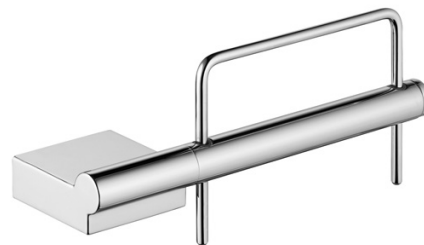

Produkt: **KLUDI A-XES Papierhalter**

Artikel-Nr.: **4897105**

Artikeltext

Papierhalter
Wandmontage
mit Befestigungsmaterial

Oberfläche:
05 chrom

Produktabbildung

Standardleistungstext

Ausstattungsgegenstand, Hersteller Typ KLUDI GmbH & Co KG KLUDI A-XES Papierhalter Art. Nr. 4897105, aus Metall verchromt, mit Befestigungsmaterial, in offener Bauform mit Steckbügel zur Führung, zur Wandmontage, für 1 Rolle, mit Abrollbremse, offene Form,

Maßzeichnung

Tabelle

T 1	T 2	T 3	T 4	T 5	Einh.	K-Nr.	Textergänzung
820	1 6	1 1	1 1	1 5	St		* **
* KLUDI GmbH & Co KG KLUDI A-XES Papierhalter Art. Nr. 4897105 ** aus Metall verchromt							