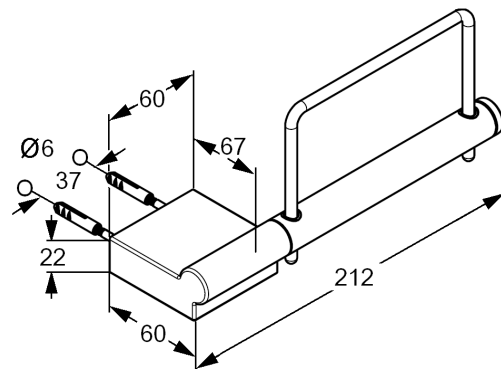

Produkt: **KLUDI A-XES Papierhalter**

Artikel-Nr.: **4897105**

Artikeltext

Papierhalter
Wandmontage
mit Befestigungsmaterial

Oberfläche:
05 chrom

Produktabbildung

Standardleistungstext

Ausstattungsgegenstand, Hersteller Typ KLUDI GmbH & Co KG KLUDI A-XES Papierhalter Art. Nr. 4897105, aus Metall verchromt, mit Befestigungsmaterial, in offener Bauform mit Steckbügel zur Führung, zur Wandmontage, für 1 Rolle, mit Abrollbremse, offene Form,

Maßzeichnung

Tabelle

T 1	T 2	T 3	T 4	T 5	Einh.	K-Nr.	Textergänzung
820	1 6	1 1	1 1	1 5	St		* **
* KLUDI GmbH & Co KG KLUDI A-XES Papierhalter Art. Nr. 4897105 ** aus Metall verchromt							