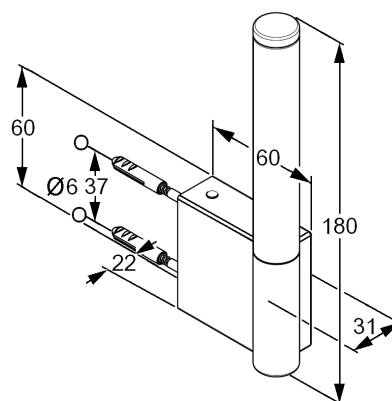

Produkt: **KLUDI A-XES Reserverollenhalter**

Artikel-Nr.: **4897205**

Artikeltext

Reserverollenhalter
Wandmontage
mit Befestigungsmaterial
für 1 Rolle

Oberfläche:
05 chrom

Produktabbildung

Standardleistungstext

Ausstattungsgegenstand, Hersteller Typ KLUDI GmbH & Co KG KLUDI A-XES Reserverollenhalter Art. Nr. 4897205, aus Metall verchromt, offene Bauform, mit Befestigungsmaterial, zur Wandmontage, für 1 Rolle,

Maßzeichnung

Tabelle

T 1	T 2	T 3	T 4	T 5	Einh.	K-Nr.	Textergänzung
823	1 6	1 1	1	1 5	St		* **
* KLUDI GmbH & Co KG KLUDI A-XES Reserverollenhalter Art. Nr. 4897205 ** aus Metall verchromt							