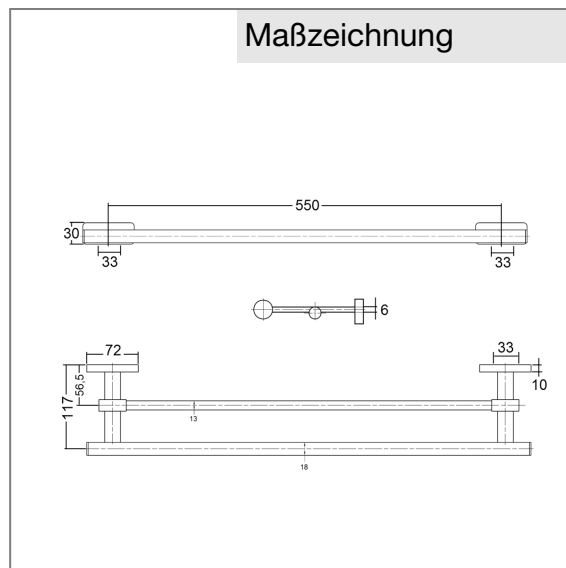

Produkt: **KLUDI A-XES Doppel-Badetuchhalter 550 mm**

Artikel-Nr.: **4898805**

Artikeltext

Doppel-Badetuchhalter
L = 550 mm
Wandmontage
mit Befestigungsmaterial

Oberfläche:
05 chrom

Produktabbildung

Standardleistungstext

Ausstattungsgegenstand, Hersteller Typ KLUDI GmbH & Co KG KLUDI A-XES Doppel-Badetuchhalter Art. Nr. 4898805, aus Metall verchromt, mit Befestigungsmaterial, zur Wandmontage, Profilquerschnitt rund, L = 550 mm, Befestigungsschrauben verdeckt,

Maßzeichnung

Tabelle

T 1	T 2	T 3	T 4	T 5	Ein.	K-Nr.	Textergänzung
761	1 1	1 6	1 3	2 4	St		* **
* KLUDI GmbH & Co KG KLUDI A-XES Doppel-Badetuchhalter 550 mm Art. Nr. 4898805 ** aus Metall verchromt							