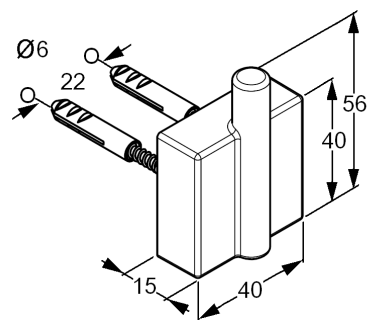

Produkt: **KLUDI A-XES Haken**

Artikel-Nr.: **4898405**

Artikeltext

Haken
Wandmontage
mit Befestigungsmaterial

Oberfläche:
05 chrom

Produktabbildung

Standardleistungstext

Ausstattungsgegenstand, Hersteller Typ KLUDI GmbH & Co KG KLUDI A-XES Haken Art. Nr. 4898405, Handtuchhaken aus Metall verchromt, mit Befestigungsmaterial, zur Wandmontage,

Maßzeichnung

Tabelle

T 1	T 2	T 3	T 4	T 5	Einh.	K-Nr.	Textergänzung
824	1	1	1	1	St		*
	1	1		5			**

* KLUDI GmbH & Co KG KLUDI A-XES Haken Art. Nr. 4898405
** aus Metall verchromt