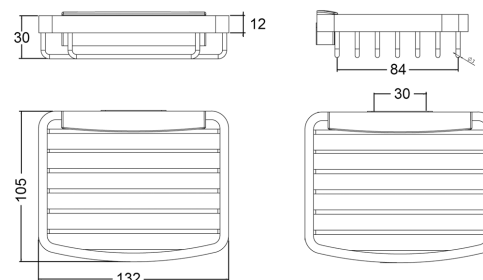

Produkt: **KLUDI A-XES Schwammkorb**

Artikel-Nr.: **4898605**

Artikeltext

Schwammkorb
Wandmontage
mit Befestigungsmaterial

Oberfläche:
05 chrom

Produktabbildung

Standardleistungstext

Ausstattungsgegenstand, Hersteller Typ KLUDI GmbH & Co KG KLUDI A-XES Schwammkorb Art. Nr. 4898605, aus Metall verchromt, mit Befestigungsmaterial, zur Wandmontage,

Maßzeichnung

Tabelle

T 1	T 2	T 3	T 4	T 5	Einh.	K-Nr.	Textergänzung
763	1	6	1	5	5	St	* **

* KLUDI GmbH & Co KG KLUDI A-XES Schwammkorb Art. Nr. 4898605
** aus Metall verchromt