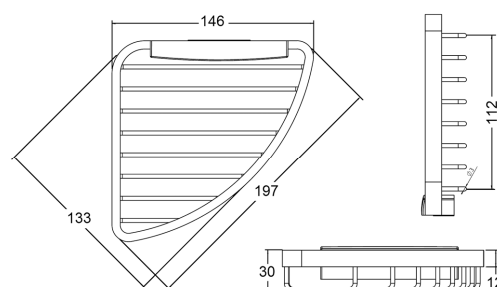

Produkt: **KLUDI A-XES Schwammkorb - Eckmontage**

Artikel-Nr.: **4898705**

Artikeltext

Schwammkorb - Eckmontage
Wandmontage
mit Befestigungsmaterial

Oberfläche:
05 chrom

Produktabbildung

Standardleistungstext

Ausstattungsgegenstand, Hersteller Typ KLUDI GmbH & Co KG KLUDI A-XES Schwammkorb - Eckmontage Art. Nr. 4898705, aus Metall verchromt, mit Befestigungsmaterial, zur Wandmontage,

Maßzeichnung

Tabelle

T 1	T 2	T 3	T 4	T 5	Einh.	K-Nr.	Textergänzung
764	1	6	1	5	5	St	* **
* KLUDI GmbH & Co KG KLUDI A-XES Schwammkorb - Eckmontage Art. Nr. 4898705 ** aus Metall verchromt							