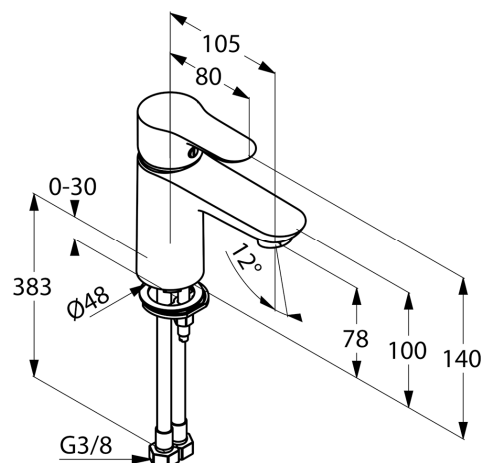

Produkt: **KLUDI OBJEKTA Waschtisch-Einhandmischer DN 15**

Artikel-Nr.: **321260575**

**Artikeltext**

Waschtisch-Einhandmischer DN 15  
 geschlossener Hebel  
 Einlochmontage  
 Keramik-Kartusche mit Heißwasserbegrenzung  
 Strahlregler M 24 x 1  
 Durchflussmenge 8,2 l/min bei 3 bar  
 Schnell-Montagesystem  
 flexible Anschlüsse G 3/8  
 Geräuschgruppe I, P-IX 28192/IZ

Oberfläche:  
 05 chrom

**Produktabbildung**

**Ausschreibungstext**

Einlocharmatur, Hersteller KLUDI GmbH & Co. KG  
 KLUDI OBJEKTA Art. Nr. 321260575  
 Ausführung wie folgt: Waschtisch-Einhandmischer, DN 15 / PN 10, aus Messing verchromt, geschlossener Hebel aus Metall verchromt, Keramik-Kartusche K-35 mit Heißwasserbegrenzung, Strahlregler M 24 x 1, Durchflussmenge 8,2 l/min bei 3 bar, flexible Anschlüsse G 3/8 mit Metallummantelung mit DVGW / W 270 Zulassung, Schnell-Montagesystem  
 Geräuschverhalten nach DIN 4109 Geräuschgruppe I, P-IX 28192/IZ  
 Abmessungen: Höhe gesamt: 140 mm, Auslaufhöhe: 78 mm, Ausladung: 105 mm, Hebellänge: 80 mm

**Maßzeichnung**

**Durchflussdiagramm**