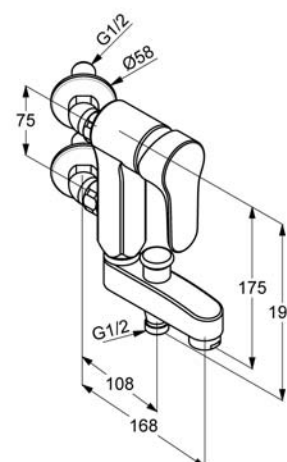

Produkt: KLUDI OBJEKTA Wannenfüll- und Brause-Einhandmischer DN 15

Artikel-Nr.: 324890575

Artikeltext

Wannenfüll- und Brause-Einhandmischer DN 15
 vertikale Wandmontage
 geschlossener Hebel
 Keramik-Kartusche mit Heißwasserbegrenzung
 Luftsprudler M 28 x 1
 Durchflussklasse BB
 autom. Umstellung: Brause/Wanne
 Brauseabgang G 1/2
 eigensicher gegen Rückfließen
 Anschlusswinkel G 1/2 x G 3/4 x 45°
 Stichmaß 75 mm

Oberfläche:
 05 chrom

Produktabbildung

Ausschreibungstext

Wandarmatur, Hersteller KLUDI GmbH & Co KG
 KLUDI OBJEKTA Art. Nr. 324890575

Ausführung wie folgt: Wannenfüll- und Brause-Einhandmischer als vertikale Blockarmatur zur senkrechten Eckmontage mit festem Auslauf, DN 15 / PN 10, aus Messing verchromt, geschlossener Hebel aus Metall verchromt, Keramik Kartusche K-41 mit Heißwasserbegrenzung, Wanneneinlauf mit Luftsprudler M 28 x 1, Durchflussmenge Wanne 21 l/min bei 3 bar, Durchflussmenge Brause 18 l/min bei 3 bar, mit automatischer Umstellung von Wanne auf Brause, eigensicher gegen Rückfließen nach DIN EN 1717, Anschluss Brauseabgang G 1/2, verdeckte Wandanschlüsse, mit Anschlusswinkeln AG 1/2 x IG 3/4 x 45°, Abmessungen: Höhe gesamt: 191 mm, Ausladung Auslauf: 168 mm, Stichmaß: 75 mm

Maßzeichnung

Durchflussdiagramm