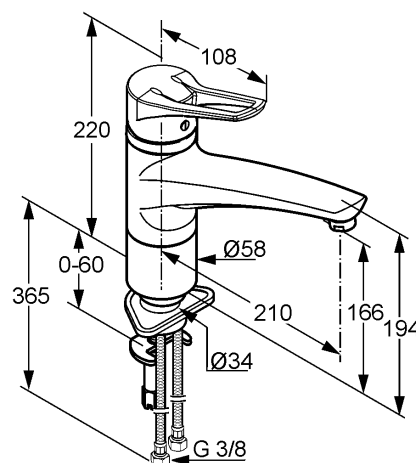

### Produktabbildung

### Ausschreibungstext

Einlochspültischarmatur, Hersteller KLUDI GmbH & Co KG  
 KLUDI MX Art. Nr. 39904..62  
 Ausführung wie folgt: Spültisch-Einhandmischer DN 15 / PN 10 mit schwenkbarem Auslauf (360°), aus Messing, Oberfläche wahlweise: 05 = chrom; 82 = chrom/mocca; 91 = chrom/weiß, Bügelhebel aus Metall, Keramik Kartusche K-41 mit Heißwasserbegrenzung, mit Cascade-Luftsprudler M 24 x 1, Durchflussmenge 9,5 l/min bei 3,0 bar, flexible Anschlüsse G 3/8 mit Metallummantelung mit DVGW / W270 Zulassung, Schnell-Montagesystem  
 Geräuschverhalten DIN 4109 Geräuschgruppe I, P-IX 18638/IA  
 Abmessungen: Höhe gesamt: 220 mm, Auslaufhöhe: 166 mm, Ausladung: 210 mm, Hebellänge: 108 mm

### Maßzeichnung