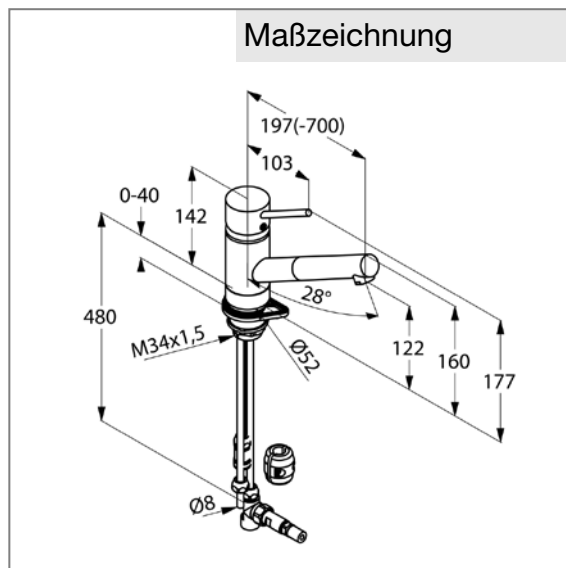

Produkt: **KLUDI SCOPE Spültisch-Einhandmischer DN 8**

Artikel-Nr.: **339320575**

Artikeltext

Spültisch-Einhandmischer DN 8
 geschlossener Hebel
 Einlochmontage
 Durchfluss 5 l/min
 Strahlregler M 24 x I
 Keramik-Kartusche mit Heißwasserbegrenzung
 schwenkbarer (110°), herausziehbarer Auslauf
 Schaftbefestigung
 Kupferrohre 8 mm
 für drucklose Speicher

Oberfläche:
 05 chrom

Produktabbildung

Standardleistungstext

Einlocharmatur, Hersteller Typ KLUDI GmbH & Co KG KLUDI SCOPE Spültisch-Einhandmischer Art. Nr. 339320575, DN 8, Oberfläche aus Messing verchromt, Ausführung wie folgt: Spültisch-Einhandmischer DN 8, mit herausziehbarem Auslauf, mit schwenkbarem Auslauf mit 110° Schwenkwinkel, mit geschlossenem Betätigungselement, Ausladung Betätigungselement in mm 103, mit Strahlregler M 24 x I, Geräuschverhalten DIN 4109 Gruppe I, Durchfluss max. 5 l/min, Ausladung Auslauf in mm 197 herausziehbar in mm bis 700, mit Schaftmutter, mit Armaturen Anschlusskupferrohren Ø 8 mm, Länge in mm 480, mit Quetschverschraubungen G 3/8, mit T-Stück, mit Keramik-Kartusche mit Heißwasserbegrenzung Ø 35 mm, für Bohrl Lochdurchmesser Ø in mm 35, Auslaufhöhe in mm 122, h ges. in mm 142/177, für offene Trinkwassererwärmer, PN 0,

Maßzeichnung

Durchflussdiagramm