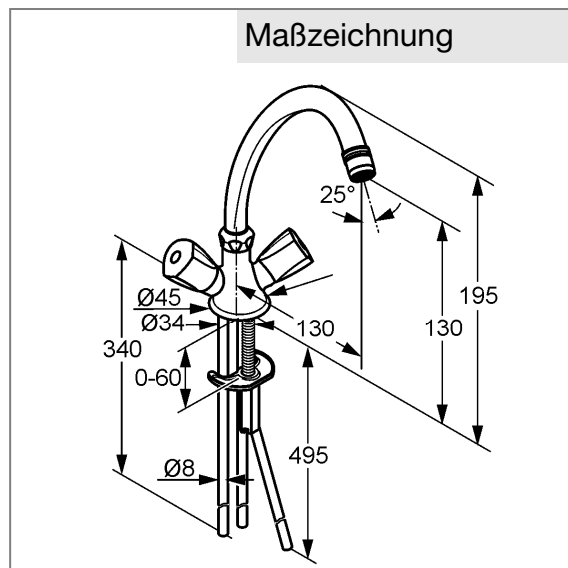

Produkt: **KLUDI STANDARD Spültischarmatur DN 6**

Artikel-Nr.: **319200515**

Artikeltext

Spültischarmatur DN 6
 Terralux-Griffe Kunststoff
 Einlochmontage
 Durchfluss 5 l/min
 Strahlregler M 22 x I
 schwenkbarer Rohrauslauf (360°)
 Auslaufverschraubung G 3/4
 Kupferrohre Ø 8 mm
 für drucklose Speicher
 Geräuschklasse I
 P-IX 8571/I

Oberfläche:
 05 chrom

Produktabbildung

Standardleistungstext

Einlocharmatur, Hersteller Typ KLUDI GmbH & Co KG KLUDI STANDARD
 Spültischarmatur Art. Nr. 319200515, DN 6, aus Messing verchromt, Ausführung wie folgt: Spültisch Zweigriff Armatur DN 6, mit geschlossenen Betätigungselementen, Ausladung Betätigungselemente in mm 50, mit Strahlregler M 22 x I, Geräuschverhalten DIN 4109 Gruppe I, Prüfzeichen P- IX 8101 / I, Durchfluss max. 5 l/min, Ausladung in mm 130, mit Schnellbefestigung, mit Armaturen Anschlusskupferrohren Ø 8 mm Länge in mm 340 / 495, Auslaufhöhe in mm 130, mit klassischem Hubkegel Oberteil, Betätigungselemente aus Kunststoff verchromt mit Markierung Rot / Blau, mit schwenkbarem Rohrauslauf, mit Quetschringverschraubungen G 3/8, Muldengriffe, h ges. in mm 195, für offene Trinkwassererwärmer, PN 0,

Maßzeichnung

Tabelle

T 1	T 2	T 3	T 4	T 5	Einh.	K-Nr.	Textergänzung
505	1	1 1	1 7	1 2	St	21	*
508	02	3 1				31	**
664	01	01	02	5		41	***

* KLUDI GmbH & Co KG KLUDI STANDARD Spültischarmatur
 Art. Nr. 319200515
 ** aus Messing, DIN 50930-6
 *** klassische Hubkegel Oberteile, in Anlehnung an DIN EN 200, Niederdruck