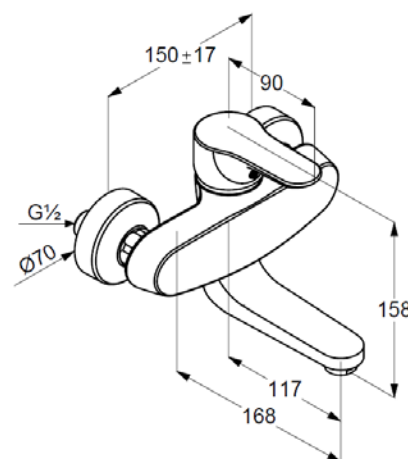

Produkt: **KLUDI OBJEKTA Spültisch-Wand-Einhandmischer DN 15**

Artikel-Nr.: **328810575**

Artikeltext

Spültisch-Wand-Einhandmischer DN 15
 Wandmontage
 geschlossener Hebel
 Keramik-Kartusche mit Heißwasserbegrenzung
 Strahlregler M 24 x 1
 Durchflussmenge 13 l/min bei 3 bar
 schwenkbarer oder arretierbarer Auslauf 115 mm
 S-Anschlüsse G1/2 x G 3/4

Oberfläche:
 05 chrom

Produktabbildung

Ausschreibungstext

Wandarmatur, Hersteller Typ KLUDI GmbH & Co. KG
 KLUDI OBJEKTA Art. Nr. 328810575
 Ausführung wie folgt: Spültisch-Wand-Einhandmischer, DN 15 / PN 10, mit schwenkbarem oder arretierbarem Auslauf, aus Messing verchromt, geschlossener Hebel aus Metall verchromt, Keramik Kartusche K-41 mit Heißwasserbegrenzung, Strahlregler M 24 x 1, Durchflussmenge 13 l/min bei 3,0 bar, verdeckte Wandanschlüsse
 S-Anschlüsse G 1/2 x G 3/4
 Abmessungen: Höhe gesamt: 158 mm, Ausladung Auslauf: 115 mm, Hebellänge: 90 mm, Stichmaß: 150 mm, Ausladung gesamt: 168 mm

Maßzeichnung

Durchflussdiagramm