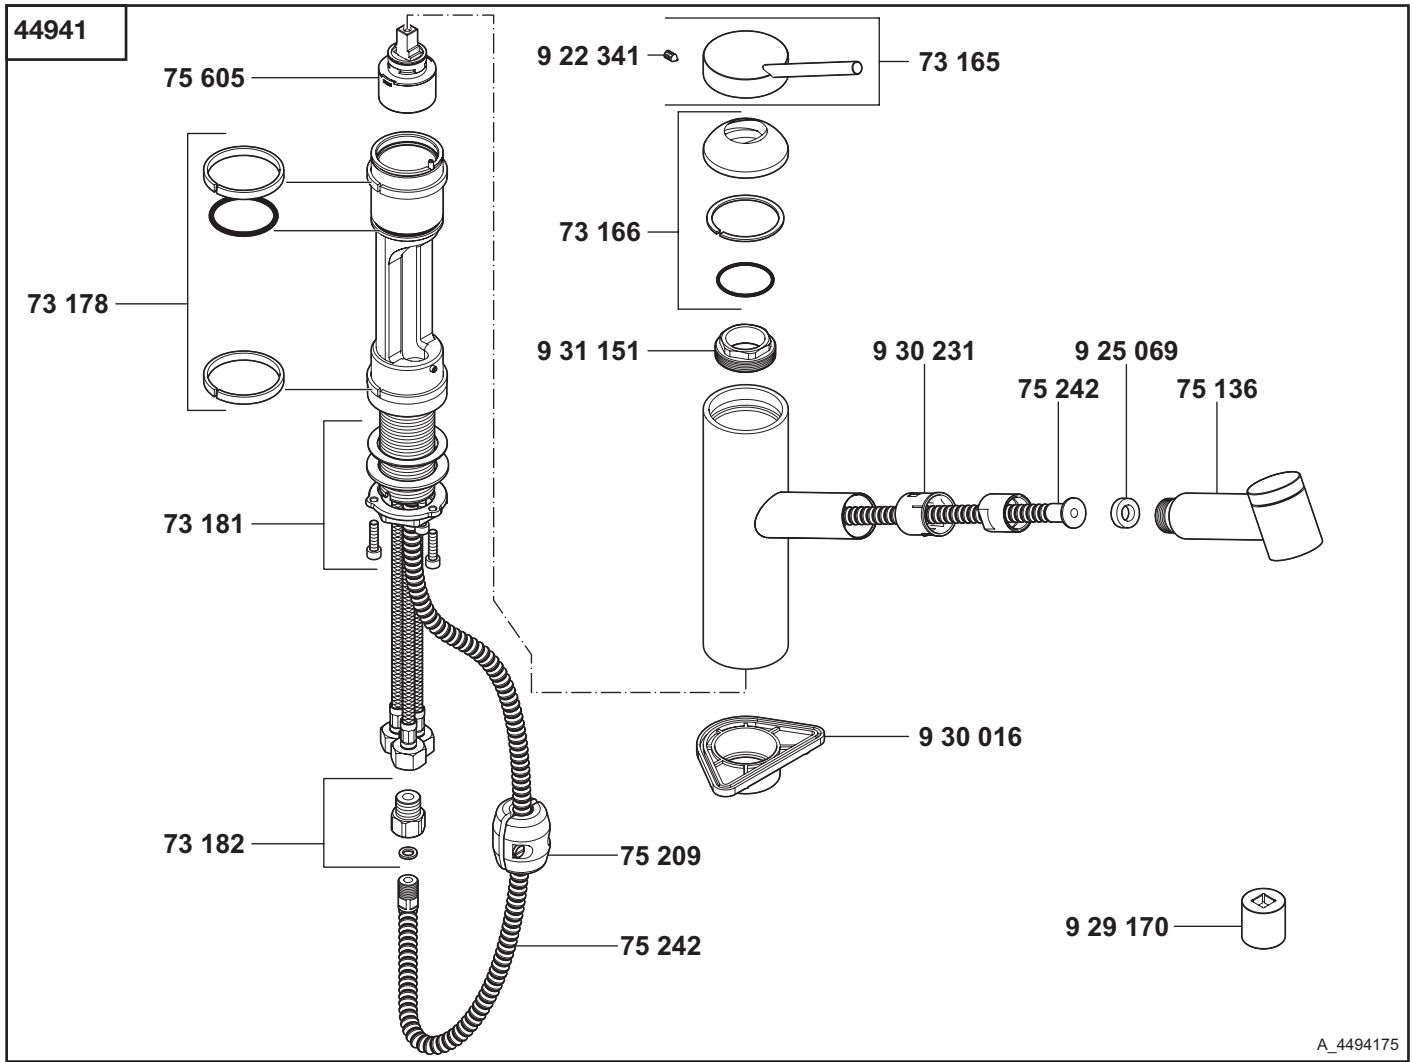

# KLUDI TANGANTA

A\_4494175

44941	Spültisch-Einhandmischer mit herausziehbarem Auslauf DN 15	single lever sink mixer with swinging spout DN 15	ééngreeps gootsteenmengkraan met uittrekbare uitloop 1/2"
73 165	Hebel KLUDI TANGANTA	lever KLUDI TANGANTA	hendel KLUDI TANGANTA
73 166	Abdeckkappe	cover cap	afdekkap
73 178	Dichtungssatz	sealing set	set dichtingen
73 181	Befestigungssatz	assembling set	bevestigingsset
73 182	Anschlussverschraubung	connecting screw	aansluitkoppeling
75 136	Auslauf	spout	uitloop
75 209	Bleigewicht	lead weight	gewichtje
75 242	Brauseschlauch, Küchenarmatur	shower hose, kitchen mixer	doucheslang, keukenmengkraan
75 605	Kartusche	cartridge	cartouche
922 341	Gewindestift	threading lathe	inbus schroef
925 069	Dichtung	washer	dichting
929 170	Spannschraubenschlüssel	spanner	sleutel voor spanschroef
930 016	Montageplatte	installation aid	montageplaat
930 231	Zentrierbuchse	centering	centreerhuls
931 151	Spannschraube	screw	spanschroef