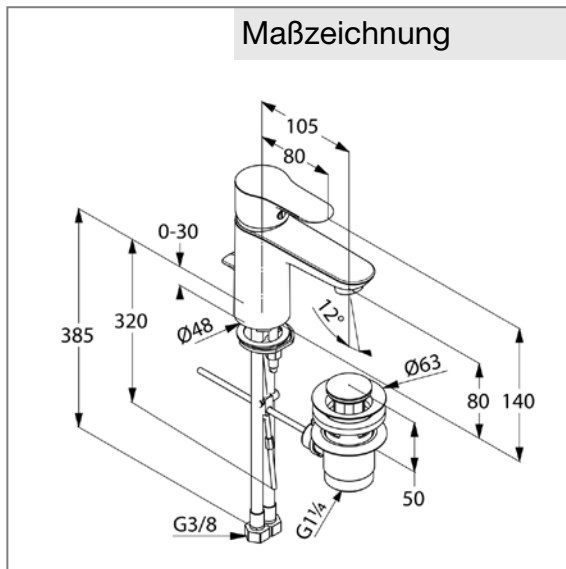

PCA Strahlregler M 24 x 1

Durchfluss 6 l/min. bei 3 bar

flexible Anschlüsse G 3/8

Schnell-Montagesystem

Ablaufgarnitur G 1 1/4

Oberfläche:

05 chrom

**Produktabbildung**

**Ausschreibungstext**

Einlocharmatur, Hersteller KLUDI GmbH & Co. KG

KLUDI OBJEKTA Art. Nr. 322330575

Ausführung wie folgt: Waschtisch-Einhandmischer DN 15 / PN 10, aus Messing ver-

chromt, mit Ablaufgarnitur G 1 1/4 Zugstange und Zugknopf verchromt, geschlosse-

ner Hebel aus Metall verchromt, Keramik Kartusche K-35 mit Heißwasserbegrenzung,

PCA Strahlregler M 24 x 1, Durchflussmenge 6 l/min bei 3,0 bar, flexible Anschlüsse

G 3/8 mit Metallummantelung mit DVGW / W270 Zulassung, Schnell-Montagesystem

Abmessungen: Höhe gesamt: 140 mm, Auslaufhöhe: 80 mm, Ausladung: 105 mm

Hebellänge: 80 mm

**Maßzeichnung**

**Durchflussdiagramm**