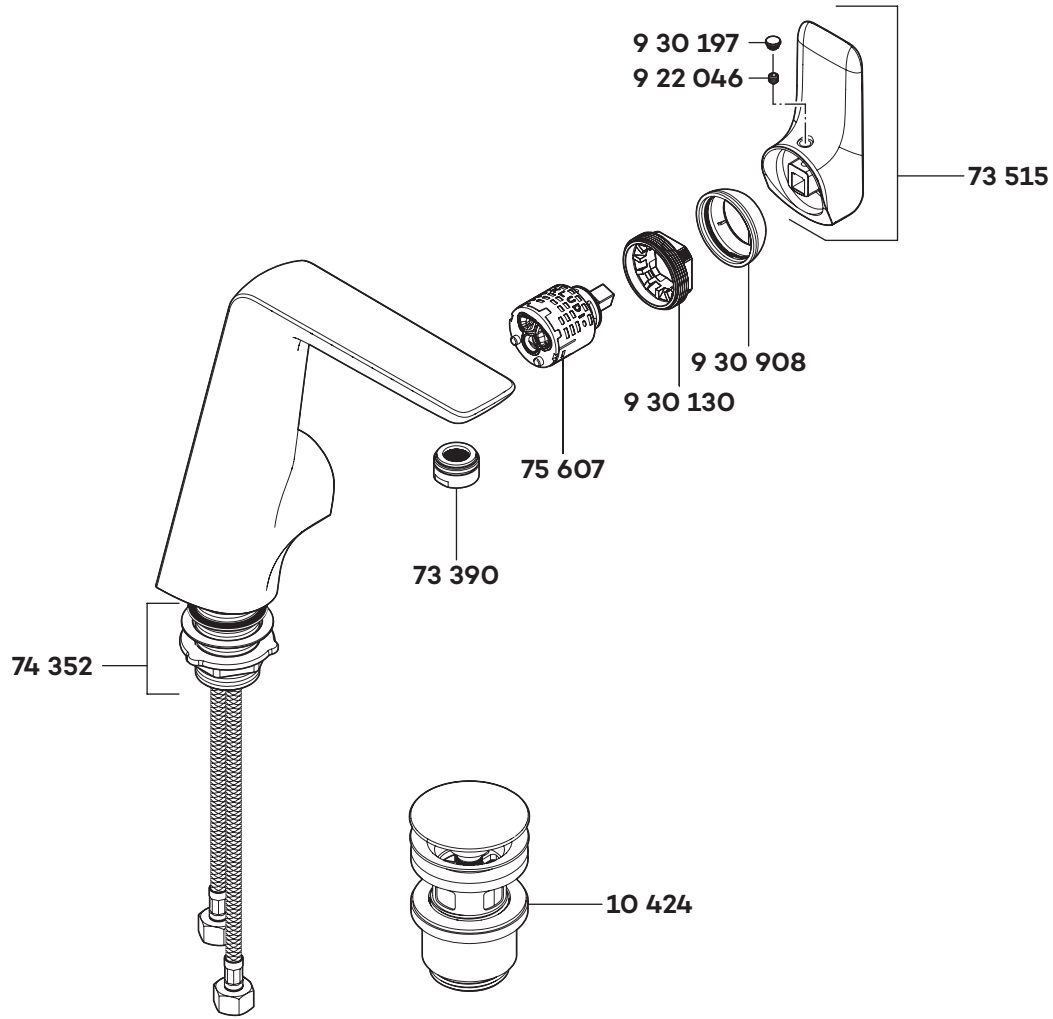

KLUDI AMEO

41025

A_4102575

41025

Waschtisch-Einhandmischer DN 15

single lever basin mixer DN 15

ééngreeps wastafelmengkraan 1/2"

- 10 424 Ablaufgarnitur
- 73 390 s-pointer Luftsprudler M 24 x 1
- 73 515 Hebel AMEO
- 74 352 Befestigungssatz
- 75 607 Steuereinheit
- 922 046 Gewindestift
- 930 130 Spanschraube
- 930 197 Markierungsstopfen
- 930 908 Abdeckkappe

- pop up waste
- s-pointer aerator M 24 x 1
- lever for AMEO
- assembling set
- control units
- threading lathe
- screw
- red/blue insert
- cover cap

- afvoergarnituur
- s-pointer perlator M 24 x 1
- greep voor AMEO
- bevestigingsset
- besturingseenheid
- inbus schroef
- spanschroef
- markeringsstop
- afdekkap