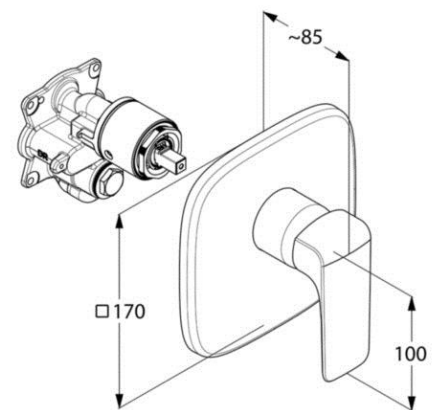

Produkt: **KLUDI AMEO UP Brause-Einhandmischer, Feinbau Set, mit Funktionseinheit**

Artikel-Nr.: **416550575**

Artikeltext

UP-Brause-Einhandmischer
 Feinbau-Set mit Funktionseinheit
 Wandmontage
 geschlossener Hebel
 Keramik-Kartusche mit Heißwasserbegrenz.
 Durchflussmenge 25 l/min bei 3 bar
 ohne Unterputz-Rohbau-Set
 KLUDI FLEXX.BOXX Art. Nr. 88011

Oberfläche:
 05 chrom

Produktabbildung

Maßzeichnung

Ausschreibungstext

Fertigmontagesatz zum Wandeinbaukörper, Hersteller KLUDI GmbH & Co. KG
 KLUDI AMEO Art. Nr. 416550575
 Ausführung wie folgt: Unterputz-Brause-Einhandmischer, Feinbau-Set mit Funktionseinheit, geschlossener Hebel aus Metall verchromt, Wandabdeckplatte aus Kunststoff verchromt, Keramik-Kartusche mit Heißwasserbegrenzung, Durchflussmenge 25 l/min bei 3 bar, Passend zum Unterputz-Einheitskörper KLUDI FLEXX.BOXX DN 20 Art. Nr. 88011 nicht im Lieferumfang enthalten.