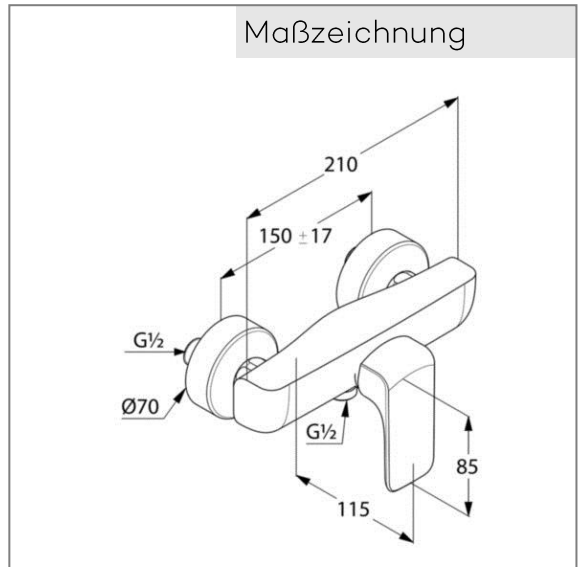

Produkt: **KLUDI AMEO, Brause-Einhandmischer, DN15**

Artikel-Nr.: **417100575**

Artikeltext

Brause-Einhandmischer DN 15
 Wandmontage
 geschlossener Hebel
 Keramik-Kartusche mit Heißwasserbegrenzung
 Strahlregler M 24 x 1
 Durchflussmenge 25 l/min bei 3 bar,
 eigensicher gegen Rückfließen
 S-Anschlüsse G 1/2 x G 3/4

Oberfläche:
 05 chrom

Produktabbildung

Ausschreibungstext

Wandarmatur, Hersteller KLUDI GmbH & Co. KG
 KLUDI AMEO, Art. Nr. 417100575
 Ausführung wie folgt: Brause-Einhandmischer, DN 15 / PN 10, aus Messing verchromt, geschlossener Hebel aus Metall verchromt, Keramik-Kartusche mit Heißwasserbegrenzung, Durchflussmenge 25 l/min bei 3 bar, eigensicher gegen Rückfließen nach DIN EN 1717, Anschluss Brauseabgang G 1/2, S-Anschlüsse G 1/2 x G 3/4

Maßzeichnung

Durchflussdiagramm