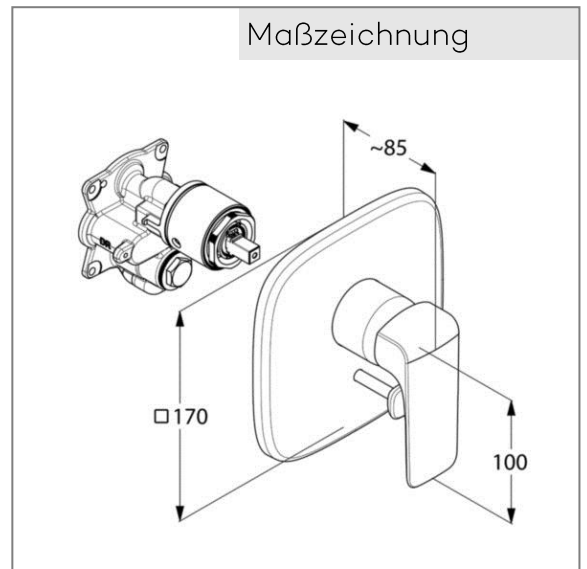

Produkt: **KLUDI AMEO UP Wannenf.- und Br.-Einhandm., Feinbau Set, mit Funktionseinheit**
 Artikel-Nr.: **416500575**

Artikeltext

UP-Wannenfüll- und Brause-Einhandmischer Oberfläche: 05 chrom
 Feinbau-Set mit Funktionseinheit
 Wandmontage
 geschlossener Hebel
 Keramik-Kartusche mit Heißwasserbegrenz.
 Wanne: Durchflussmenge 31 l/min bei 3 bar
 Brause: Durchflussmenge 29 l/min bei 3 bar
 autom. Umstellung: Brause/Wanne
 ohne Unterputz-Rohbau-Set
 KLUDI FLEXX.BOXX Art. Nr. 88011

Produktabbildung

Maßzeichnung

Ausschreibungstext

Fertigmontagesatz zum Wandeinbaukörper, Hersteller KLUDI GmbH & Co. KG
 KLUDI AMEO Art. Nr. 416500575
 Ausführung wie folgt: Unterputz-Wannenfüll- und Brause-Einhandmischer, Feinbau-Set mit Funktionseinheit, geschlossener Hebel aus Metall verchromt, Wandabdeckplatte aus Kunststoff verchromt, Keramik-Kartusche mit Heißwasserbegrenzung, Durchflussmenge Wanne 31 l/min bei 3 bar, Durchflussmenge Brause 29 l/min bei 3 bar, mit automatischer Umstellung Brause/Wanne,
 Passend zum Unterputz-Einheitskörper KLUDI FLEXX.BOXX DN 20 Art. Nr. 88011 nicht im Lieferumfang enthalten.