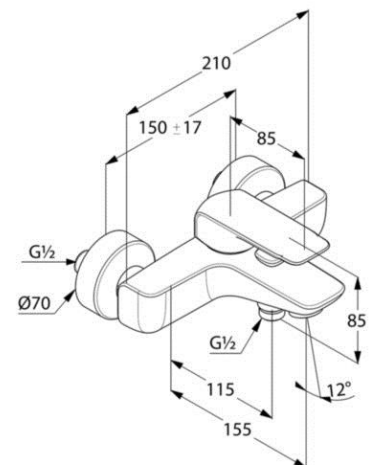

Produkt: **KLUDI AMEO Wannenfüll- und Brause-Einhandmischer, DN15**

Artikel-Nr.: **414450575**

Artikeltext

Wannenfüll- und Brause-Einhandmischer  
DN 15

Wandmontage

geschlossener Hebel

Keramik-Kartusche mit Heißwasserbe-  
grenzung

Strahlregler M 24 x 1

Durchflussmenge Wanne 20 l/min,

Brause 24 l/min bei 3 bar,

autom. Umstellung: Brause/Wanne, Brau-  
seabgang G 1/2

eigensicher gegen Rückfließen

Oberfläche:  
05 chrom

Produktabbildung

Maßzeichnung

Ausschreibungstext

Wandarmatur, Hersteller KLUDI GmbH & Co. KG

KLUDI AMEO, Art. Nr. 414450575

Ausführung wie folgt: Wannenfüll- und Brause-Einhandmischer,  
DN 15 / PN 10, aus Messing verchromt, geschlossener Hebel aus  
Metall verchromt, Keramik-Kartusche mit Heißwasserbegrenzung,  
Wanneneinlauf mit Strahlregler M 24 x 1, Durchflussmenge  
Wanne 20 l/min bei 3 bar, Durchflussmenge Brause 24 l/min bei 3  
bar, mit automatischer Umstellung Brause/Wanne, eigensicher  
gegen Rückfließen nach DIN EN 1717, Anschluss Brauseabgang  
G 1/2, S-Anschlüsse G 1/2 x G 3/4