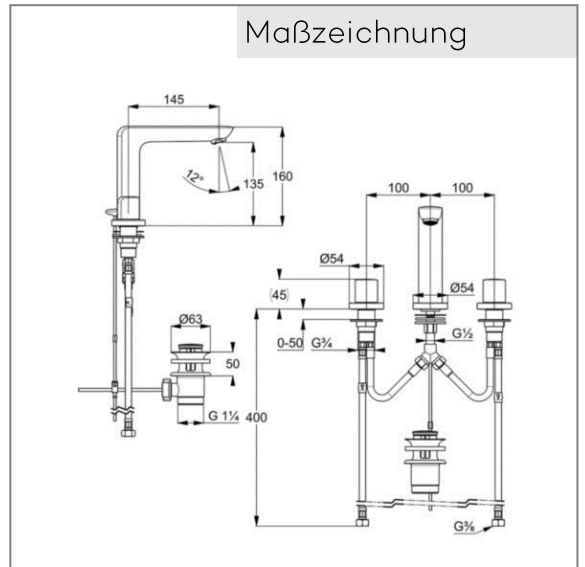

Produkt: **KLUDI AMEO Waschtischarmatur mit Ablaufgarnitur DN 15**

Artikel-Nr.: **413930530**

Artikeltext

Waschtischarmatur DN 15
 Zylindergriffe
 Dreilochmontage
 PCA Strahlregler M 24 x 1
 Durchflussmenge 6 l/min bei 3 bar
 Keramik Oberteile 90°
 Fester Auslauf
 flexible Anschlüsse G 3/8

Oberfläche:
 05 chrom

Produktabbildung

Ausschreibungstext

Dreilocharmatur, Hersteller Typ KLUDI GmbH & Co KG KLUDI AMEO Waschtischarmatur Art. Nr. 413930530, DN 15, aus Messing Oberfläche: 05 chrom, Keramik Oberteile 90°, Zylindergriffe, Betätigungselement aus Metall, Ausführung wie folgt: Waschtisch Dreilocharmatur DN 15, Durchfluss 6 l/min. bei 3 bar, mit PCA Strahlregler M 24 X 1, flexible Anschlussdruckschläuche mit Überwurfmutter G 3/8 mit Metallummantelung mit DVGW (W543/KTW-A_W270) KIWA / CSTB / WRAS Zulassung

Maßzeichnung

Durchflussdiagramm