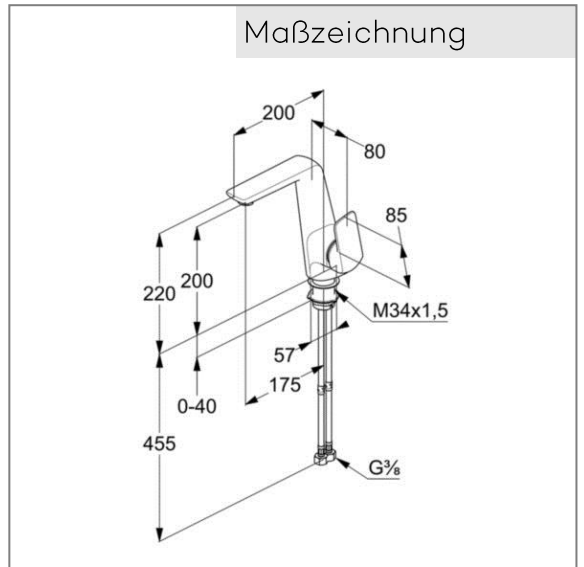

Oberfläche:
 05 chrom

Produktabbildung

Ausschreibungstext

Einlocharmatur, Hersteller Typ KLUDI GmbH & Co KG KLUDI AMEO Waschtisch-Einhandmischer Art. Nr. 410240575, DN 15, aus Messing Oberfläche: 05 chrom, Keramik Kartusche mit Heißwasserbegrenzung, Betätigungselement aus Metall, Ausführung wie folgt: Waschtisch Einhandmischer DN 15, Durchfluss 6 l/min. bei 3 bar, mit PCA Strahlregler M 24 X 1, flexible Anschlussdruckschläuche mit Überwurfmutter G 3/8 mit Metallummantelung mit DVGW (W543/KTW-A_W270) KIWA / CSTB / WRAS Zulassung, mit Schaftbefestigung,

Maßzeichnung

Durchflussdiagramm