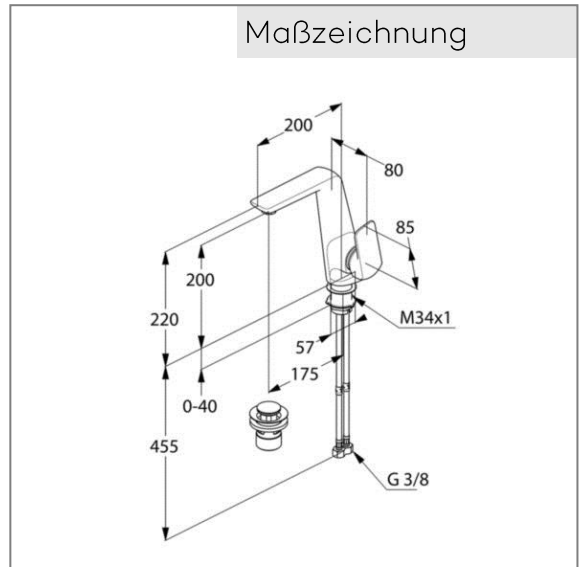

Produkt: **KLUDI AMEO Waschtisch-Einhandmischer DN 15**

Artikel-Nr.: **410250575**

**Artikeltext**

Waschtisch-Einhandmischer DN 15  
 geschlossener Hebel  
 Einlochmontage  
 PCA Strahlregler M 24 x 1  
 Durchflussmenge 6 l/min bei 3 bar  
 Keramik-Kartusche mit Heißwasserbegrenzung  
 verschließbares Waschtischablaufventil G 1 ¼,  
 Schnell-Montagesystem  
 flexible Anschlüsse G 3/8

Oberfläche:  
 05 chrom

**Produktabbildung**

**Ausschreibungstext**

Einlocharmatur, Hersteller Typ KLUDI GmbH & Co KG KLUDI AMEO Waschtisch-Einhandmischer Art. Nr. 410250575, DN 15, aus Messing Oberfläche: 05 chrom, Keramik Kartusche mit Heißwasserbegrenzung, Betätigungselement aus Metall, Ausführung wie folgt: Waschtisch Einhandmischer DN 15, Durchfluss 6 l/min. bei 3 bar, mit PCA Strahlregler M 24 X 1, verschließbares Waschtischablaufventil G 1 ¼, flexible Anschlussdruckschläuche mit Überwurfmutter G 3/8 mit Metallummantelung mit DVGW (W543/KTW-A\_W270) KIWA / CSTB / WRAS Zulassung Länge in mm 440,

**Maßzeichnung**

**Durchflussdiagramm**