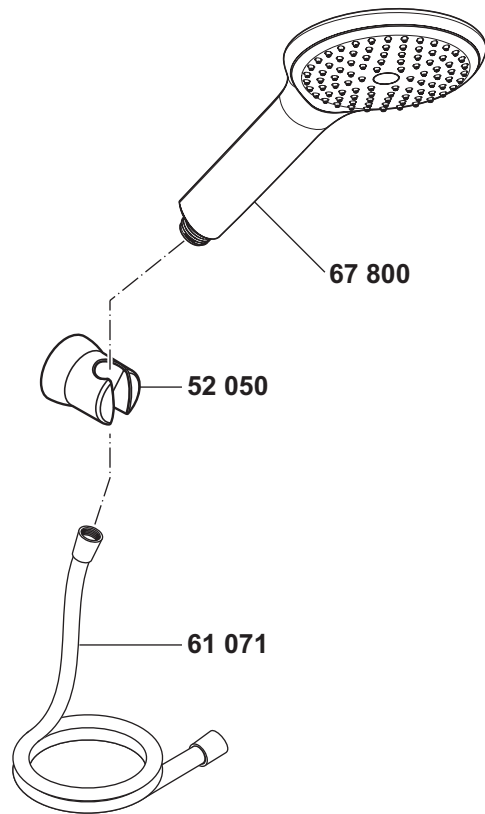

# KLUDI FRESHLINE

67850

A\_6785000

67850	Wannen-Brause-Set 1S 900mm	bath-shower set 1S 900mm	badset 1S 900mm
	52 050 Wandhalter	wall hook	wandhouder
	61 071 flexibler Schlauch	flexible shower hose	flexibele doucheslang
	67 800 Handbrause 1S	handshower 1S	handdouche 1S