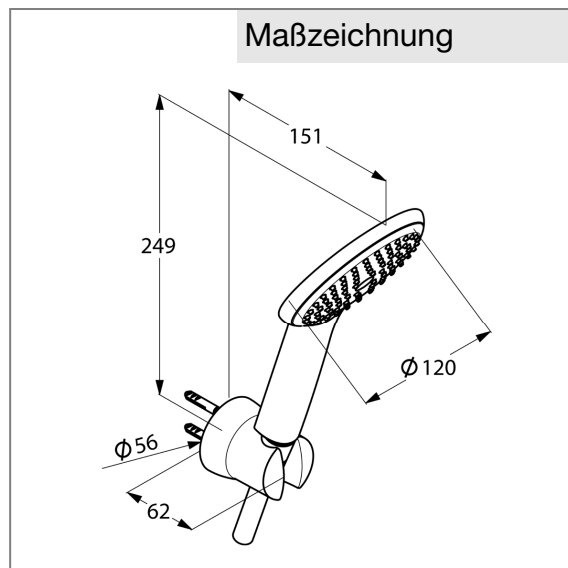

Produkt: **KLUDI FRESHLINE Wannen-Brause-Set 1S DN 15**

Artikel-Nr.: **6785005-00**

Artikeltext

Wannen-Brause-Set 1S DN 15
 mit starrer Wand-Brausehalterung
 Wandmontage
 Durchflussmenge 23 l/min bei 3 bar
 mit Kalkschnellreinigung
 KLUDI SUPARAFLEX SILVER-Brauseschlauch
 G 1/2 x G 1/2 x 1250 mm
 mit KLUDI FRESHLINE Handbrause 1S DN 15
 Anschluss G 1/2
 mit Befestigungsmaterial, mit Schmutzfangsieb

Oberfläche:
 05 chrom

Produktabbildung

Ausschreibungstext

Wannen-Brause-Set, Hersteller KLUDI GmbH & Co. KG
 KUDI FRESHLINE Art. Nr. 6785005-00
 Ausführung wie folgt: Wannen-Brause-Set mit Handbrause 31, DN 15 / PN 5, aus Kunststoff verchromt mit einer Strahlart: Brauseregen, mit starrem Wand-Brausehalter aus Kunststoff verchromt, Kalkschnellreinigung, Anschluss G 1/2, Durchflussmenge 23 l/min bei 3 bar, mit KLUDI SUPARAFLEX SILVER Brauseschlauch G 1/2 x G 1/2 x 1250 mm kunststoffummantelt mit Metalleffekt und konischen Muttern, mit Befestigungsmaterial, mit Schmutzfangsieb
 Abmessungen: Ausladung Wand-Brausehalter: 62 mm, Ausladung Brause: 151 mm, Höhe: 249 mm

Maßzeichnung

Durchflussdiagramm