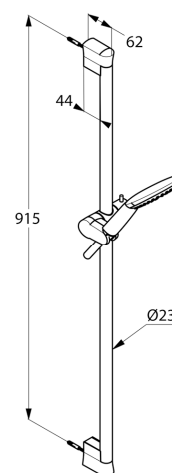

Produkt: KLUDI FRESHLINE Brause-Set 1S DN 15, mit Wandstange 900 mm

Artikel-Nr.: 6784005-00

Artikeltext

Brause-Set 1S DN 15
 Wandstange Länge: 900 mm
 Wandmontage
 Durchflussmenge 23 l/min bei 3 bar
 mit Kalkschnellreinigung
 mit Gleitschieber horizontal und vertikal verstellbar
 mit KLUDI SUPARAFLEX SILVER-Brauseschlauch
 G 1/2 x G 1/2 x 1600 mm
 mit KLUDI FRESHLINE Handbrause 1S,
 mit einer Strahlart
 Anschluss G 1/2
 mit Befestigungsmaterial
 mit Schmutzfangsieb

Oberfläche:
 05 chrom

Ausschreibungstext

Brause-Set, Hersteller KLUDI GmbH & Co. KG
 KLUDI FRESHLINE Art. Nr. 6784005-00
 Ausführung wie folgt: Brause-Set mit Handbrause 1S, DN 15 / PN, 5 aus Kunststoff verchromt mit einer Strahlart: Brauseregen, mit Wandstange Metall / Kunststoff verchromt Länge: 900 mm, mit Gleitschieber horizontal und vertikal verstellbar, Feststellgriff aus Metall verchromt, Kalkschnellreinigung, Anschluss G 1/2, Durchflussmenge 23 l/min bei 3 bar, mit KLUDI SUPARAFLEX SILVER Brauseschlauch G 1/2 x G 1/2 x 1600 mm kunststoffummantelt mit Metalleffekt und konischen Muttern, mit Befestigungsmaterial, mit Schmutzfangsieb
 Abmessungen: Abstand Befestigungen: 915 mm, Ausladung Wandstange: 62 mm

Produktabbildung

Maßzeichnung

Durchflussdiagramm